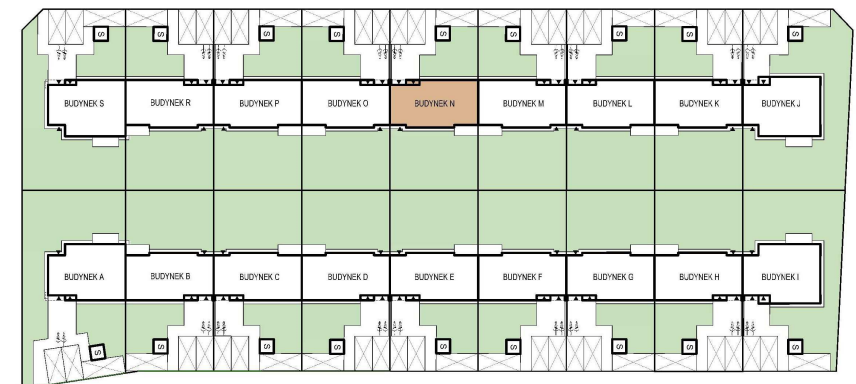

BUDYNEK
N
LOKAL 27

DĘBOWE WZGÓRZE

POZIOM
LICZBA POKOI
POW. MIESZKANIA
POW. OGRÓDKA

PARTER
3
56,73 m²
ok. 114 m²

0 1 2 3 4 5 [m]

 **Nowy Dom**
DEWELOPER

 biuro@nowy-dom.eu

 510 213 514