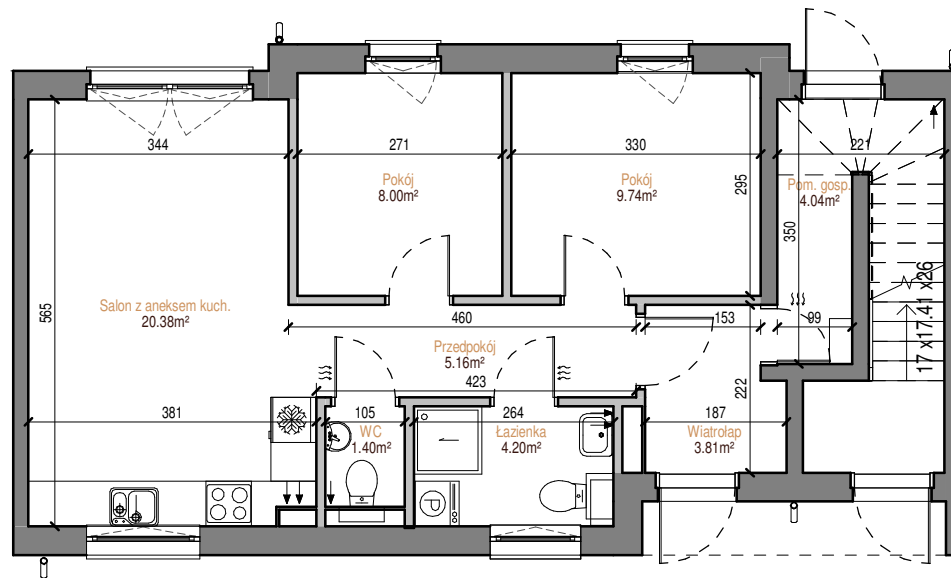

BUDYNEK
N
LOKAL 27

DĘBOWE WZGÓRZE

POZIOM
LICZBA POKOI
POW. MIESZKANIA
POW. OGRÓDKA

PARTER
3
56,73 m²
ok. 114 m²

0 1 2 3 4 5 [m]

 **Nowy Dom**
DEWELOPER

 biuro@nowy-dom.eu

 510 213 514