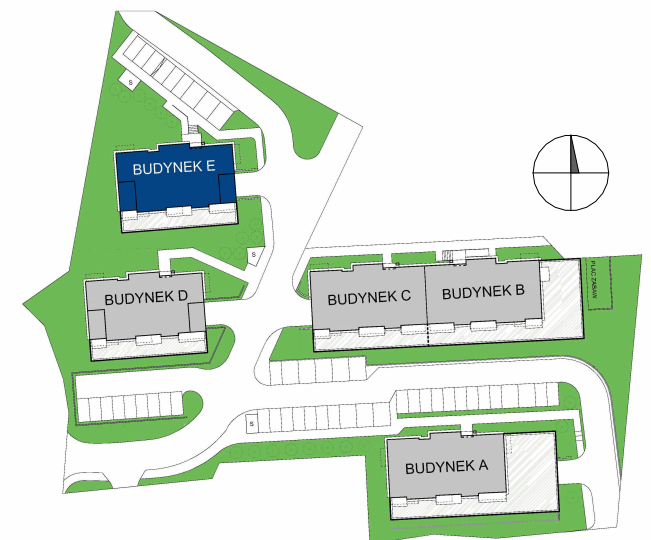

POM. GOSP.

PG9

BUDYNEK E

ELBLĄSKA

GRUDZIĄDZ

POZIOM

POW. UŻYTKOWA

PIĘTRO I

2,72 m²

0 1 2 3 4 5 [m]

Nowy Dom
DEVELOPER

 biuro@nowy-dom.eu

 510 213 514