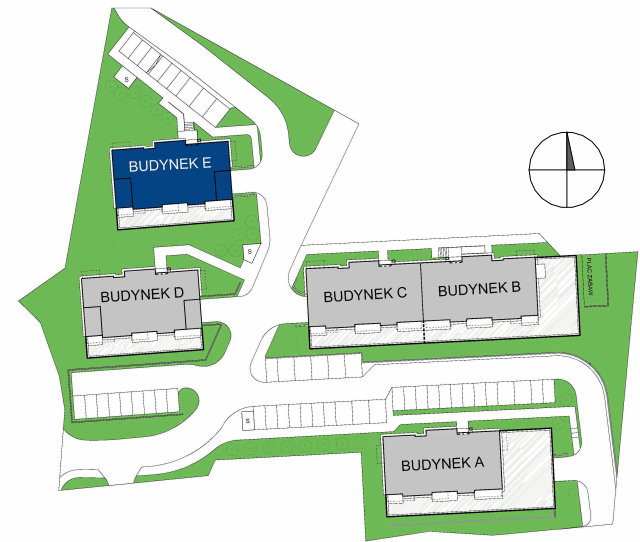

POM. GOSP.
PG11
BUDYNEK E

ELBLĄSKA

GRUDZIĄDZ

POZIOM
POW. UŻYTKOWA

PIĘTRO I
3,57 m²

0 1 2 3 4 5 [m]