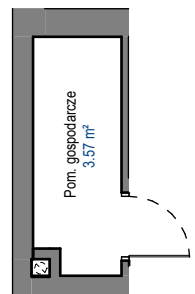

POM. GOSP.
PG11
BUDYNEK E

ELBLĄSKA

GRUDZIĄDZ

POZIOM
POW. UŻYTKOWA

PIĘTRO I
3,57 m²

0 1 2 3 4 5 [m]