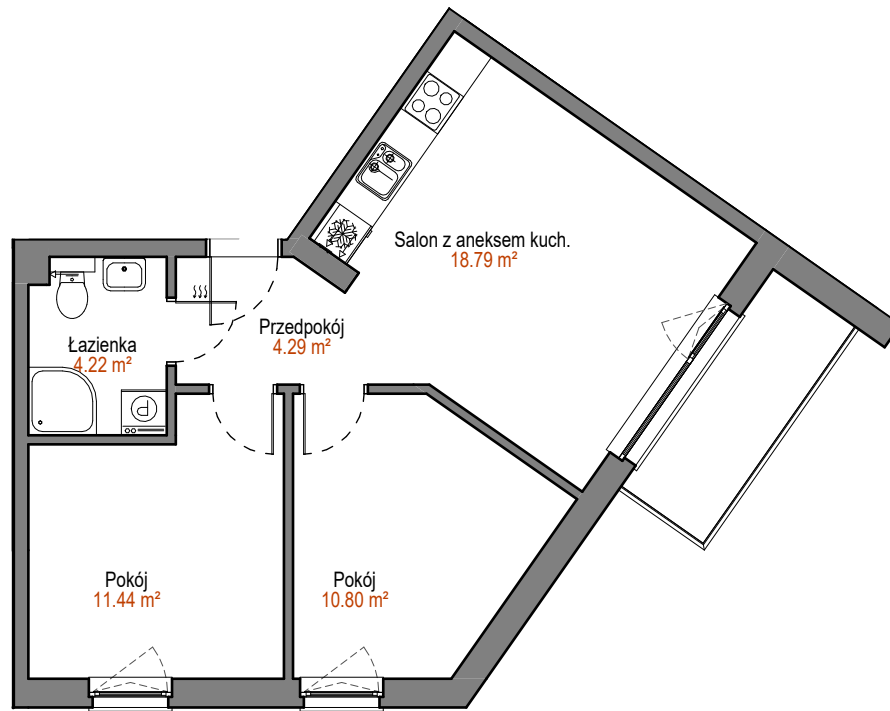

MIESZKANIE  
**M11**  
BUDYNEK 1

**ŁĘGI**  
GRUDZIĄDZ

POZIOM  
LICZBA POKOI  
POW. UŻYTKOWA  
POW. BALKONU

PIĘTRO II  
3  
49,54 m<sup>2</sup>  
ok. 4,6 m<sup>2</sup>

0 1 2 3 4 5 [m]

 **Nowy Dom**  
DEVELOPER