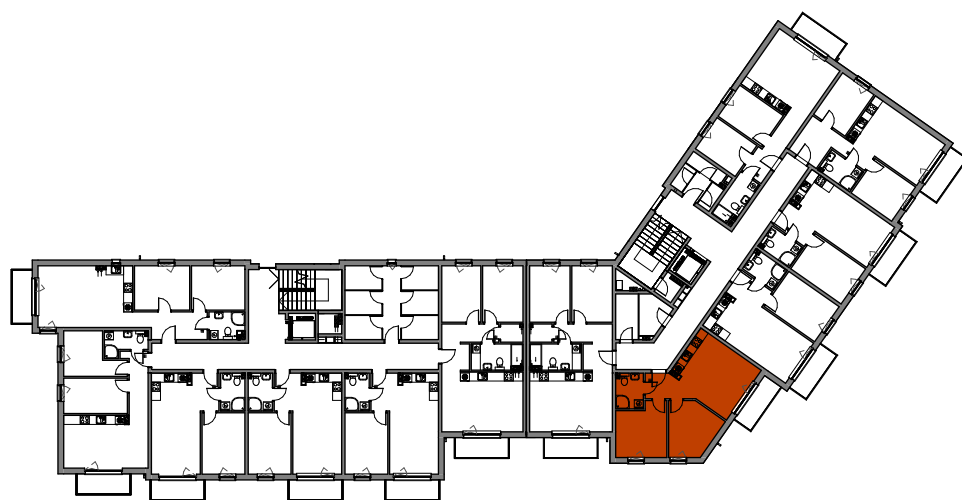

MIESZKANIE  
**M11**  
BUDYNEK 1

**ŁĘGI**  
GRUDZIĄDZ

POZIOM  
LICZBA POKOI  
POW. UŻYTKOWA  
POW. BALKONU

PIĘTRO II  
3  
49,54 m<sup>2</sup>  
ok. 4,6 m<sup>2</sup>

0 1 2 3 4 5 [m]

 **Nowy Dom**  
DEVELOPER