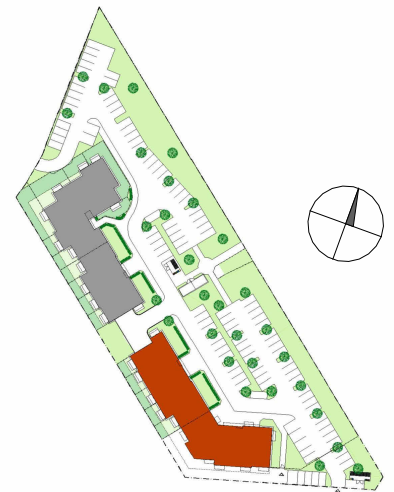

MIESZKANIE
M16
 BUDYNEK 1

ŁĘGI
 GRUDZIĄDZ

POZIOM	PIĘTRO III
LICZBA POKOI	2
POW. UŻYTKOWA	39,78 m ²
POW. BALKONU	ok. 4,6 m ²

 **Nowy Dom**
 DEWELOPER

 biuro@nowy-dom.eu

 510 213 514