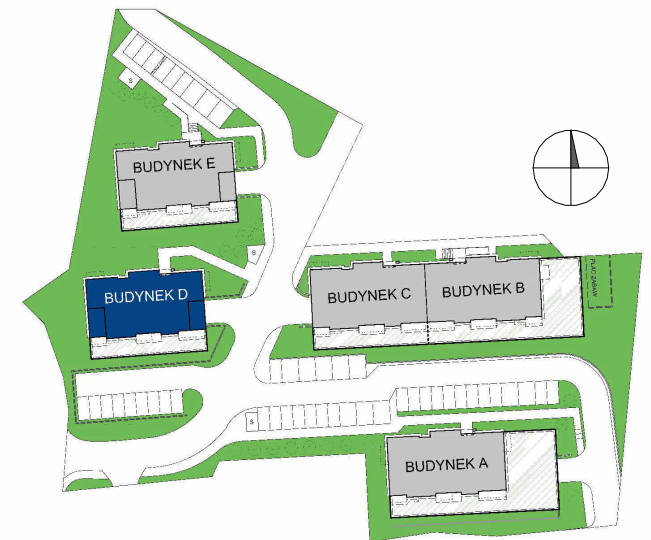

POM. GOSP.
PG2
BUDYNEK D

ELBLĄSKA

GRUDZIĄDZ

POZIOM

PARTER

POW. UŻYTKOWA

2,68 m²

0 1 2 3 4 5 [m]