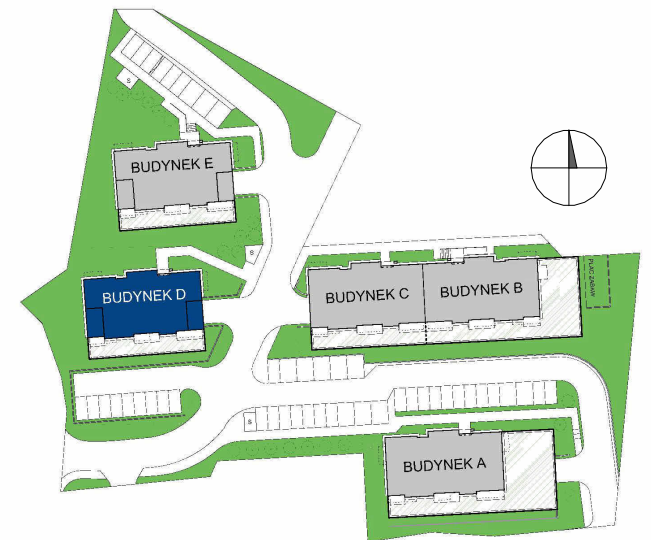

MIESZKANIE

M14

BUDYNEK D

ELBLĄSKA

GRUDZIĄDZ

POZIOM
LICZBA POKOI
POW. UŻYTKOWA
POW. BALKONU

PIĘTRO III
2
39,00 m²
6,0 m²

0 1 2 3 4 5 [m]