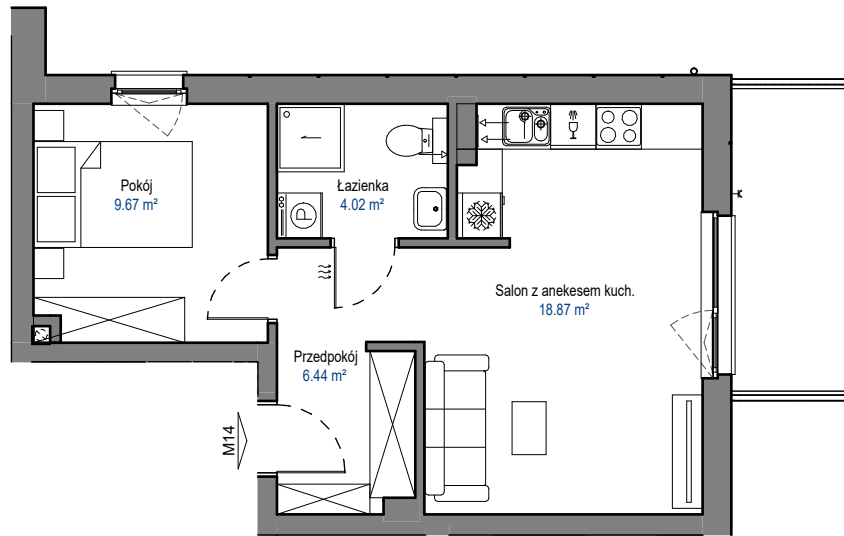

MIESZKANIE

M14

BUDYNEK D

ELBLĄSKA

GRUDZIĄDZ

POZIOM
LICZBA POKOI
POW. UŻYTKOWA
POW. BALKONU

PIĘTRO III
2
39,00 m²
6,0 m²

0 1 2 3 4 5 [m]