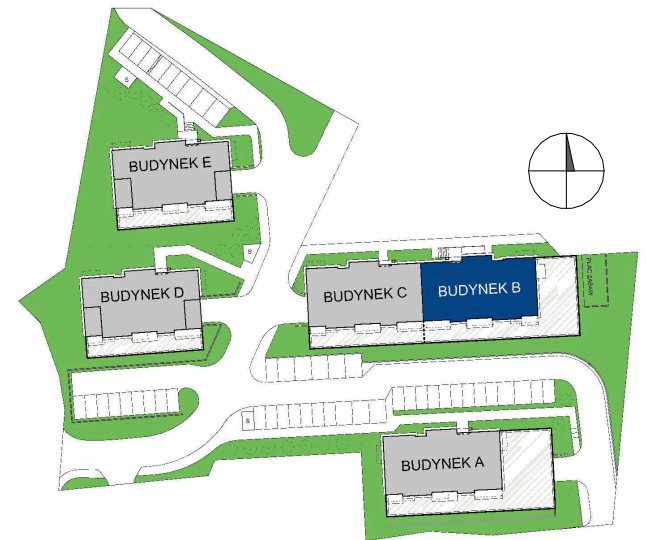

MIESZKANIE

M3

BUDYNEK B

ELBLĄSKA

GRUDZIĄDZ

POZIOM  
LICZBA POKOI  
POW. UŻYTKOWA  
POW. TARASU ZIELONEGO

PARTER  
3  
51,07 m<sup>2</sup>  
ok. 38 m<sup>2</sup>

0 1 2 3 4 5 [m]