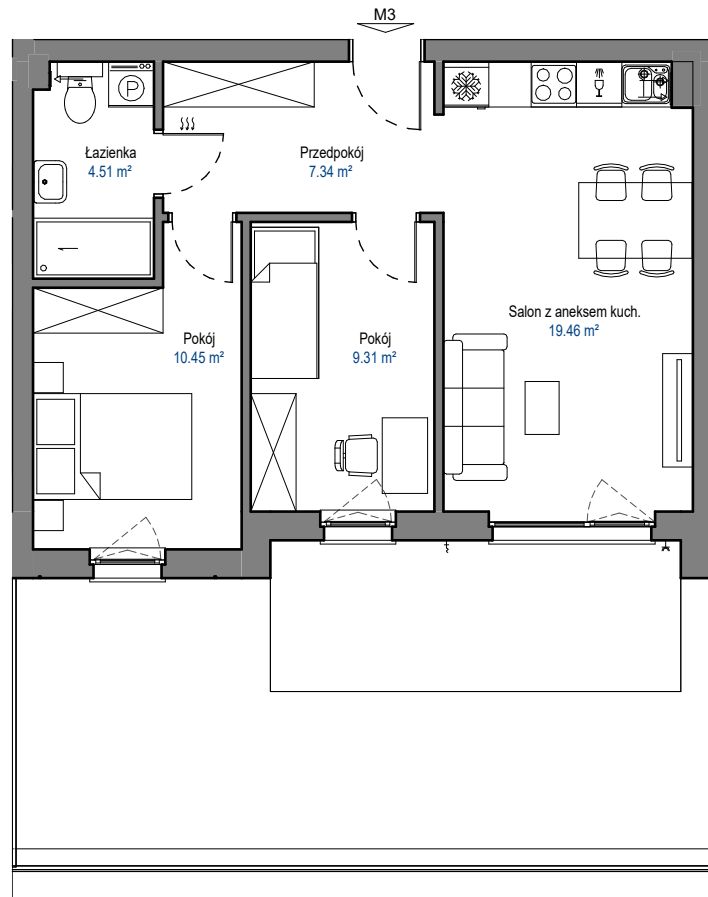

MIESZKANIE

M3

BUDYNEK B

ELBLĄSKA

GRUDZIĄDZ

POZIOM  
LICZBA POKOI  
POW. UŻYTKOWA  
POW. TARASU ZIELONEGO

PARTER  
3  
51,07 m<sup>2</sup>  
ok. 38 m<sup>2</sup>

0 1 2 3 4 5 [m]