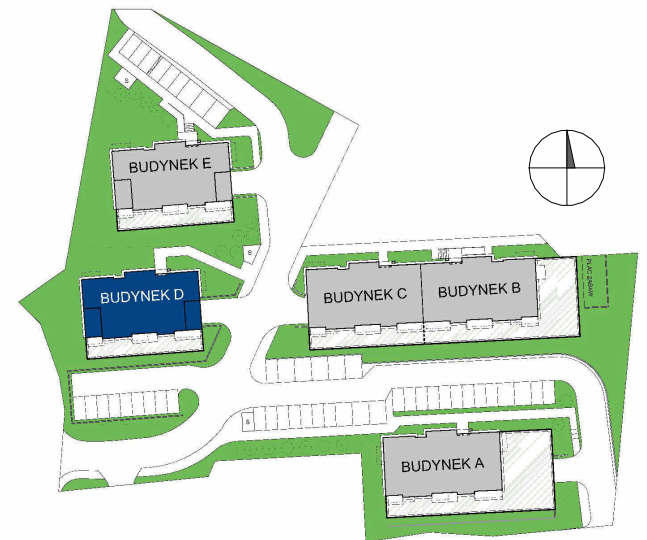

POM. GOSP.  
**PG8**  
BUDYNEK D

**ELBLĄSKA**

GRUDZIĄDZ

POZIOM

PARTER

POW. UŻYTKOWA

2,72 m<sup>2</sup>

0 1 2 3 4 5 [m]