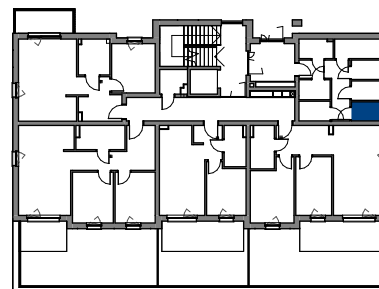

POM. GOSP.  
**PG8**  
BUDYNEK D

**ELBLĄSKA**

GRUDZIĄDZ

POZIOM

PARTER

POW. UŻYTKOWA

2,72 m<sup>2</sup>

0 1 2 3 4 5 [m]