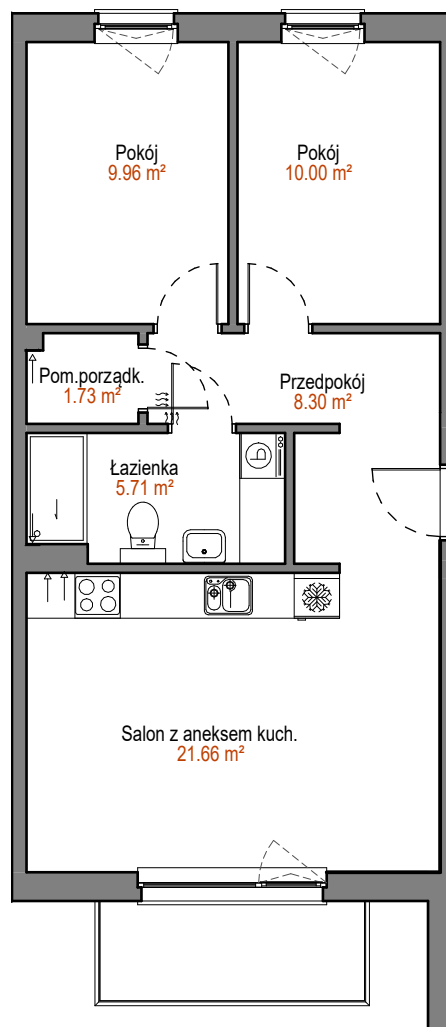

MIESZKANIE
M18
BUDYNEK 1

ŁĘGI
GRUDZIĄDZ

POZIOM
LICZBA POKOI
POW. UŻYTKOWA
POW. BALKONU

PIĘTRO III
3
57,36 m²
ok. 4,6 m²

0 1 2 3 4 5 [m]

 **Nowy Dom**
DEVELOPER

 biuro@nowy-dom.eu

 510 213 514