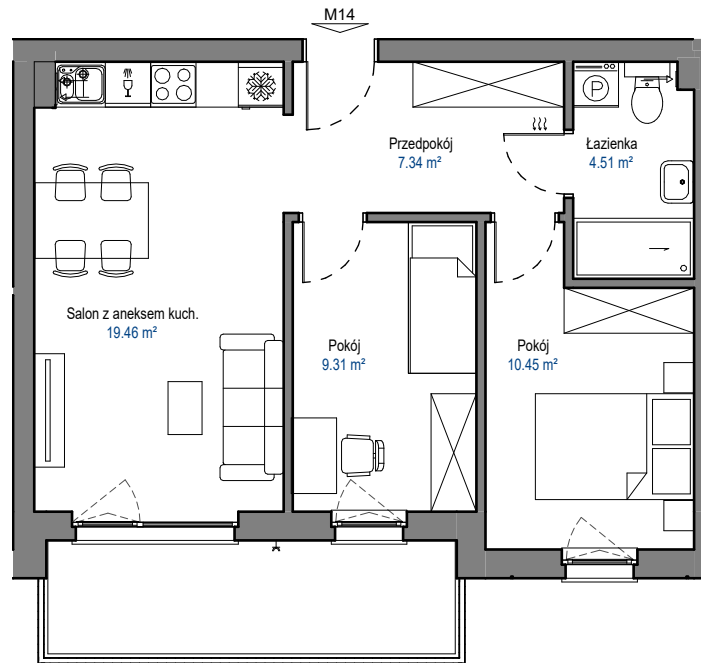

MIESZKANIE

M14

BUDYNEK C

ELBLĄSKA

GRUDZIĄDZ

POZIOM  
LICZBA POKOI  
POW. UŻYTKOWA  
POW. BALKONU

PIĘTRO III  
3  
51,07 m<sup>2</sup>  
8,0 m<sup>2</sup>

0 1 2 3 4 5 [m]