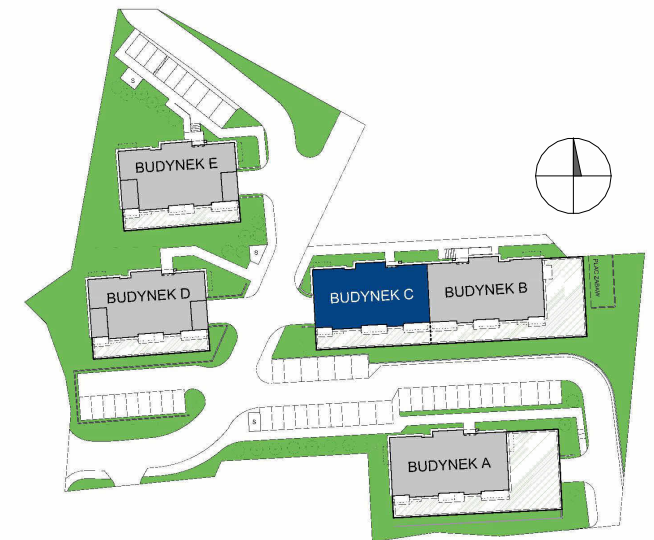

MIESZKANIE

M14

BUDYNEK C

ELBLĄSKA

GRUDZIĄDZ

POZIOM  
LICZBA POKOI  
POW. UŻYTKOWA  
POW. BALKONU

PIĘTRO III  
3  
51,07 m<sup>2</sup>  
8,0 m<sup>2</sup>

0 1 2 3 4 5 [m]