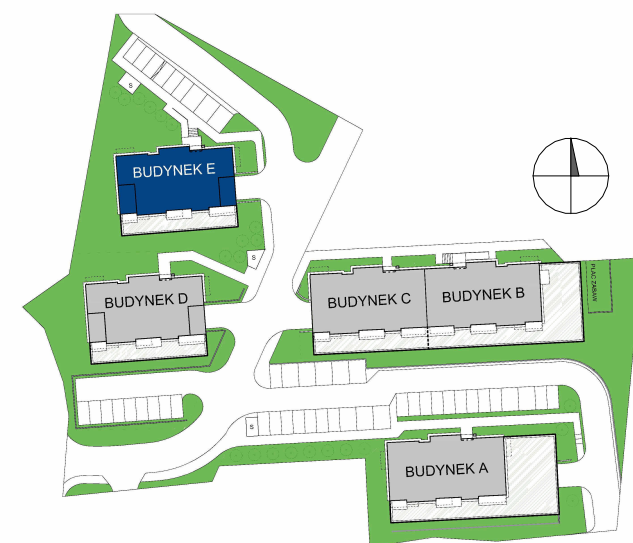

POM. GOSP.

PG5

BUDYNEK E

ELBLĄSKA

GRUDZIĄDZ

POZIOM

POW. UŻYTKOWA

PARTER

4,22 m²

0 1 2 3 4 5 [m]

Nowy Dom
DEVELOPER

 biuro@nowy-dom.eu

 510 213 514