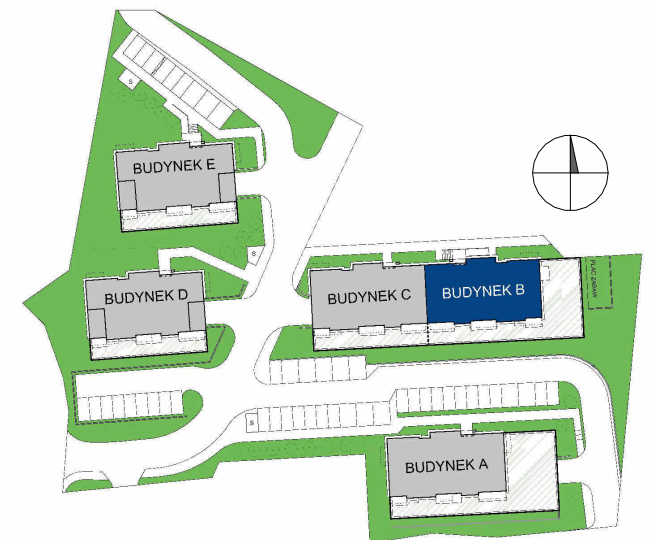

MIESZKANIE

M10

BUDYNEK B

ELBLĄSKA

GRUDZIĄDZ

POZIOM
LICZBA POKOI
POW. UŻYTKOWA
POW. BALKONU

PIĘTRO II
3
53,99 m²
7,6 m²

0 1 2 3 4 5 [m]