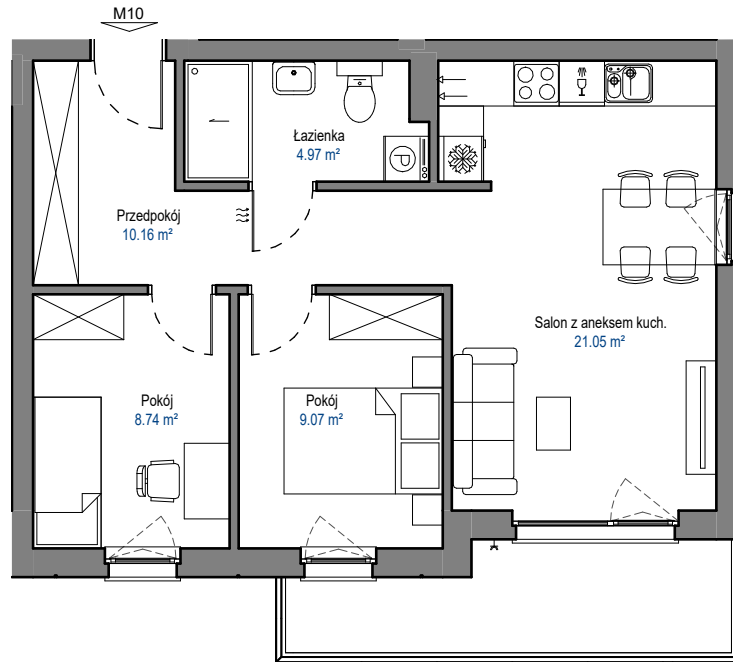

MIESZKANIE

M10

BUDYNEK B

ELBLĄSKA

GRUDZIĄDZ

POZIOM
LICZBA POKOI
POW. UŻYTKOWA
POW. BALKONU

PIĘTRO II
3
53,99 m²
7,6 m²

0 1 2 3 4 5 [m]