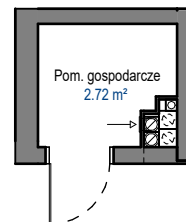

POM. GOSP.  
**PG22**  
BUDYNEK E

**ELBLĄSKA**

GRUDZIĄDZ

POZIOM  
POW. UŻYTKOWA

PIĘTRO III  
2,72 m<sup>2</sup>

0 1 2 3 4 5 [m]

**Nowy Dom**  
DEVELOPER

✉ [biuro@nowy-dom.eu](mailto:biuro@nowy-dom.eu)