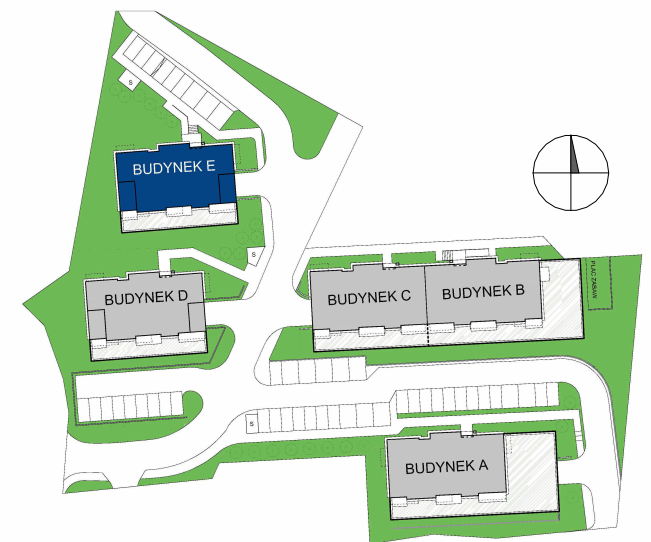

POM. GOSP.  
**PG22**  
BUDYNEK E

**ELBLĄSKA**

GRUDZIĄDZ

POZIOM  
POW. UŻYTKOWA

PIĘTRO III  
2,72 m<sup>2</sup>

0 1 2 3 4 5 [m]

**Nowy Dom**  
DEVELOPER

✉ [biuro@nowy-dom.eu](mailto:biuro@nowy-dom.eu)