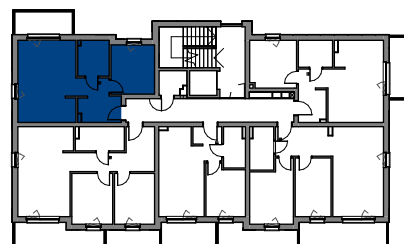

MIESZKANIE

M13

BUDYNEK D

ELBLĄSKA

GRUDZIĄDZ

POZIOM
LICZBA POKOI
POW. UŻYTKOWA
POW. BALKONU

PIĘTRO II
2
42,44 m²
5,7 m²

0 1 2 3 4 5 [m]