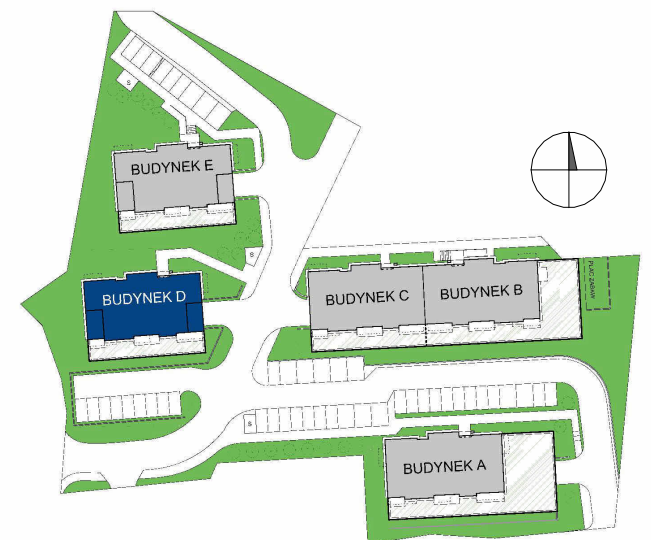

MIESZKANIE

M13

BUDYNEK D

ELBLĄSKA

GRUDZIĄDZ

POZIOM
LICZBA POKOI
POW. UŻYTKOWA
POW. BALKONU

PIĘTRO II
2
42,44 m²
5,7 m²

0 1 2 3 4 5 [m]