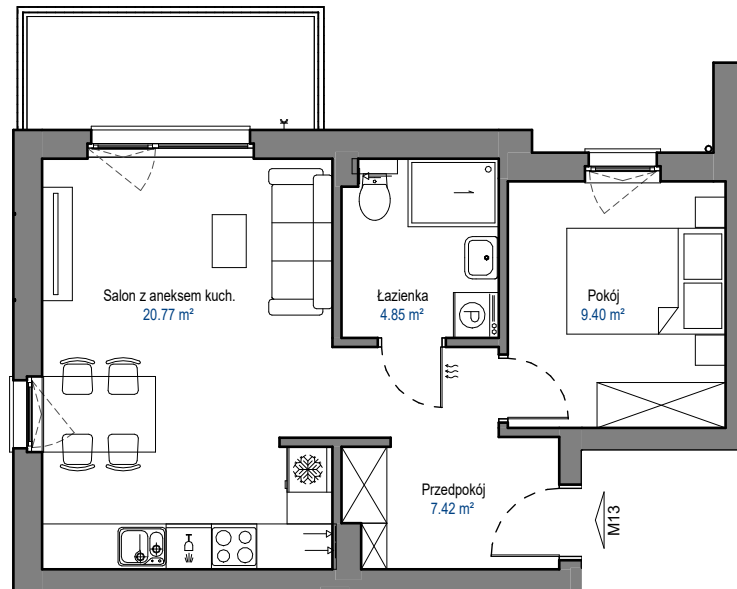

MIESZKANIE

M13

BUDYNEK D

ELBLĄSKA

GRUDZIĄDZ

POZIOM
LICZBA POKOI
POW. UŻYTKOWA
POW. BALKONU

PIĘTRO II
2
42,44 m²
5,7 m²

0 1 2 3 4 5 [m]