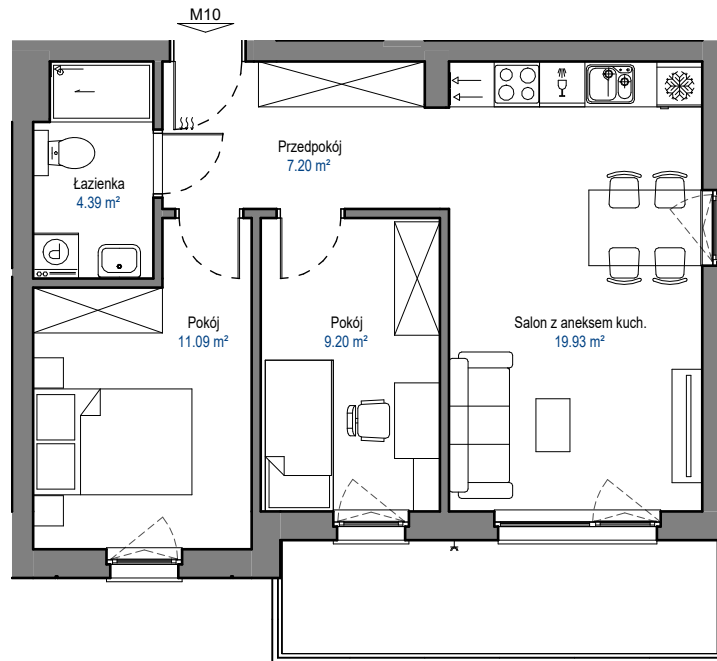

MIESZKANIE

M10

BUDYNEK D

ELBLĄSKA

GRUDZIĄDZ

POZIOM
LICZBA POKOI
POW. UŻYTKOWA
POW. BALKONU

PIĘTRO II
3
51,81 m²
8,6 m²

0 1 2 3 4 5 [m]