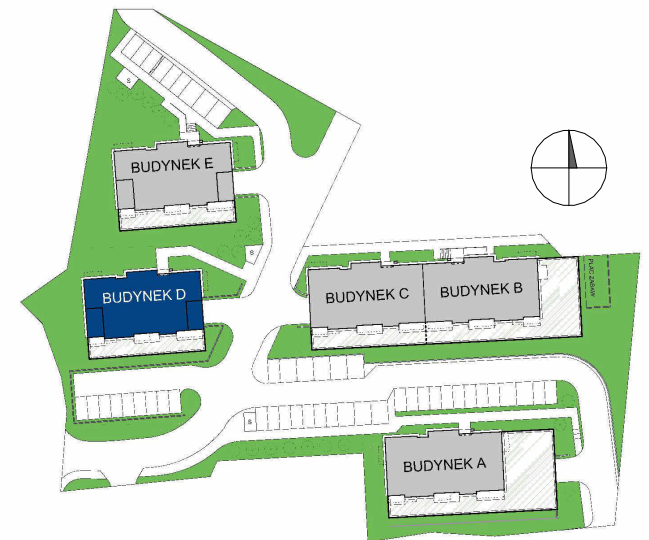

MIESZKANIE

M10

BUDYNEK D

ELBLĄSKA

GRUDZIĄDZ

POZIOM
LICZBA POKOI
POW. UŻYTKOWA
POW. BALKONU

PIĘTRO II
3
51,81 m²
8,6 m²

0 1 2 3 4 5 [m]