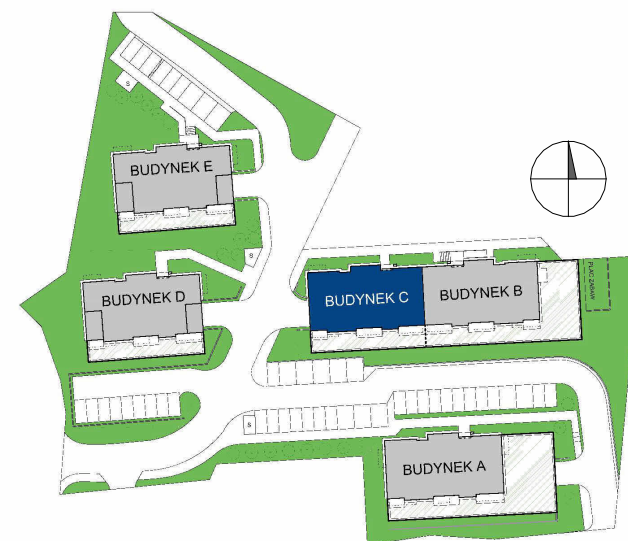

POM. GOSP.
PG12
BUDYNEK C

ELBLĄSKA

GRUDZIĄDZ

POZIOM

PIĘTRO I

POW. UŻYTKOWA

3,18 m²

0 1 2 3 4 5 [m]