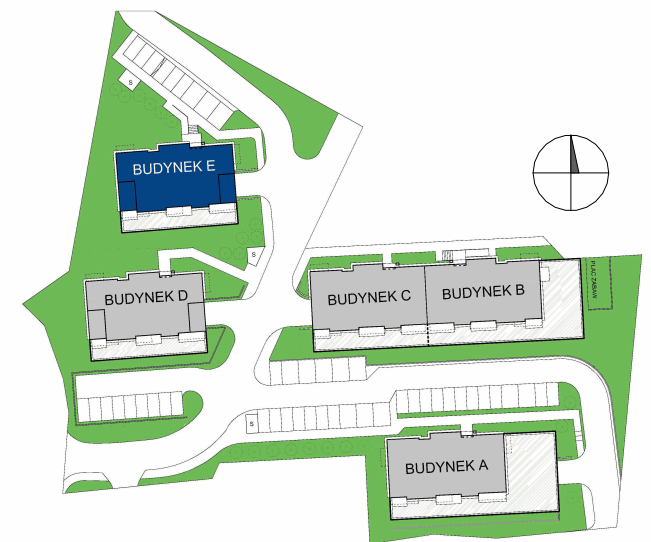

POM. GOSP.

PG3

BUDYNEK E

ELBLĄSKA

GRUDZIĄDZ

POZIOM

POW. UŻYTKOWA

PARTER

2,72 m²

0 1 2 3 4 5 [m]

Nowy Dom
DEVELOPER

 biuro@nowy-dom.eu

 510 213 514