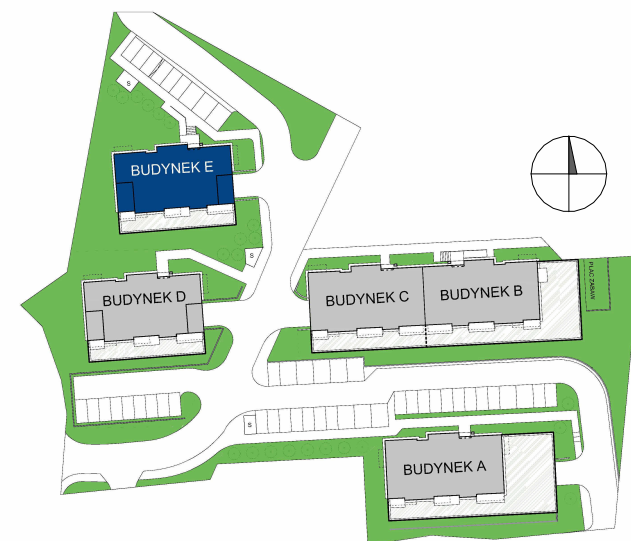

POM. GOSP.

PG2

BUDYNEK E

ELBLĄSKA

GRUDZIĄDZ

POZIOM

POW. UŻYTKOWA

PARTER

2,68 m²

0 1 2 3 4 5 [m]

Nowy Dom
DEVELOPER

✉ biuro@nowy-dom.eu

☎ 510 213 514