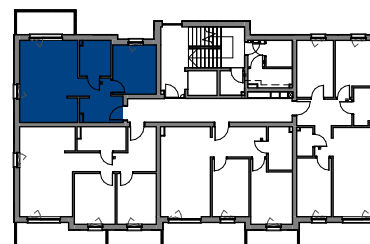

MIESZKANIE

M12

BUDYNEK C

ELBLĄSKA

GRUDZIĄDZ

POZIOM
LICZBA POKOI
POW. UŻYTKOWA
POW. BALKONU

PIĘTRO II
2
42,44 m²
5,7 m²

0 1 2 3 4 5 [m]