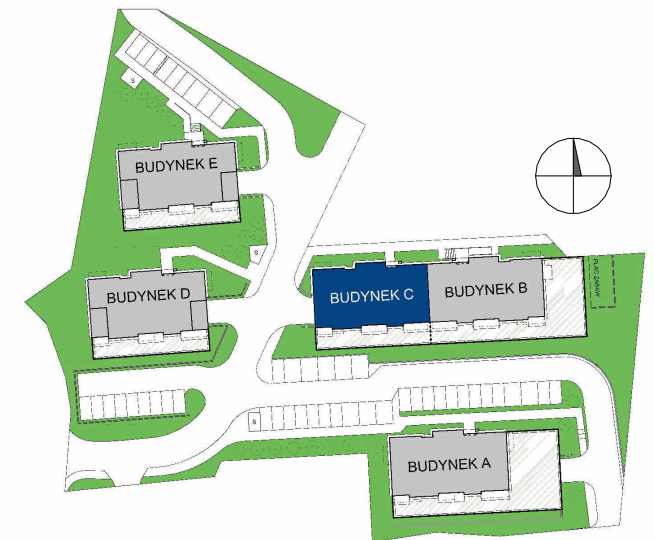

MIESZKANIE

M12

BUDYNEK C

ELBLĄSKA

GRUDZIĄDZ

POZIOM
LICZBA POKOI
POW. UŻYTKOWA
POW. BALKONU

PIĘTRO II
2
42,44 m²
5,7 m²

0 1 2 3 4 5 [m]