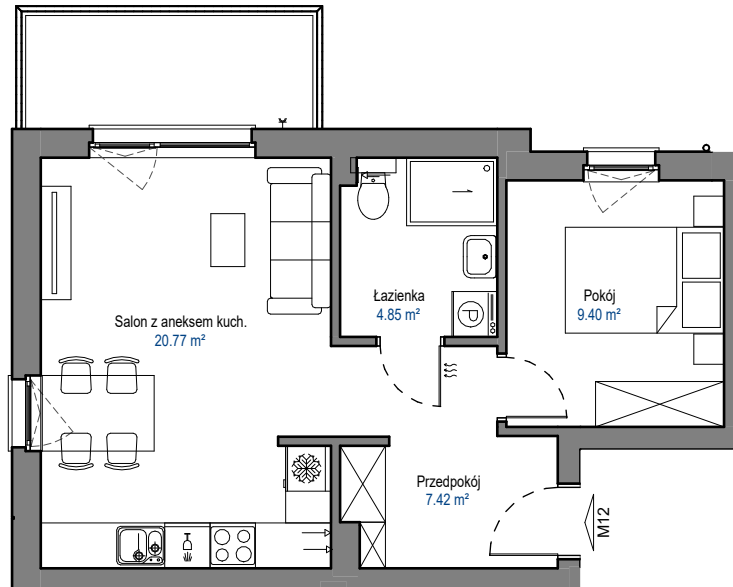

MIESZKANIE

M12

BUDYNEK C

ELBLĄSKA

GRUDZIĄDZ

POZIOM
LICZBA POKOI
POW. UŻYTKOWA
POW. BALKONU

PIĘTRO II
2
42,44 m²
5,7 m²

0 1 2 3 4 5 [m]