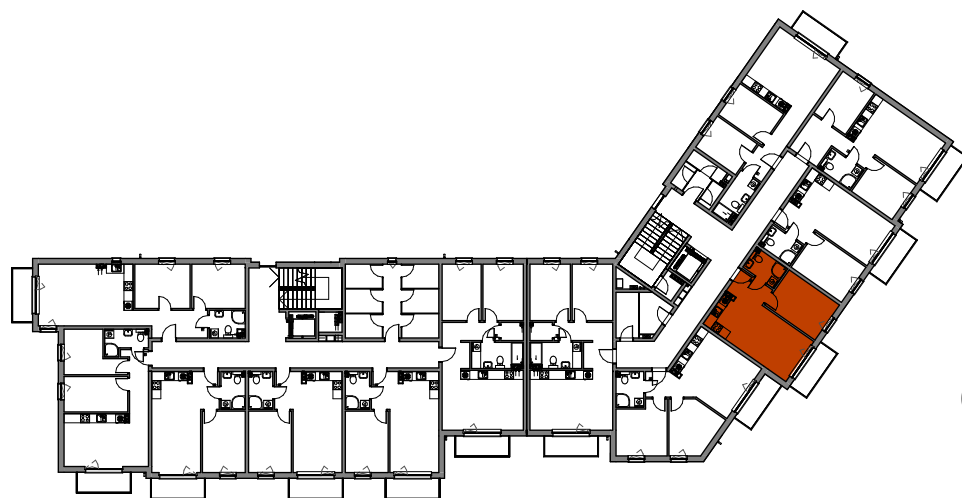

MIESZKANIE
M10
BUDYNEK 1

ŁĘGI
GRUDZIĄDZ

POZIOM
LICZBA POKOI
POW. UŻYTKOWA
POW. BALKONU

PIĘTRO II
2
39,78 m²
ok. 4,6 m²

0 1 2 3 4 5 [m]

 **Nowy Dom**
DEVELOPER

 biuro@nowy-dom.eu

 510 213 514