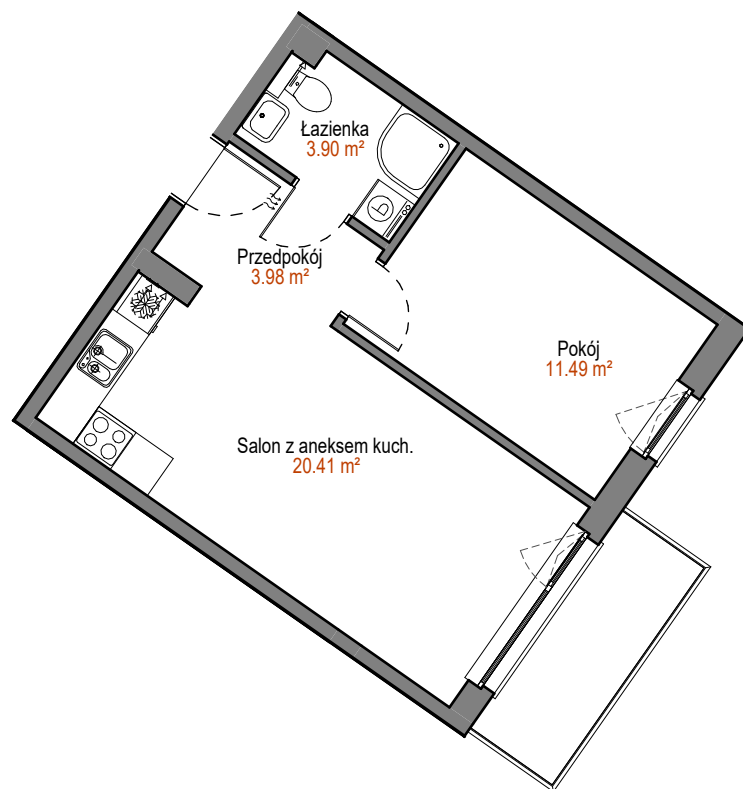

MIESZKANIE
M10
BUDYNEK 1

ŁĘGI
GRUDZIĄDZ

POZIOM
LICZBA POKOI
POW. UŻYTKOWA
POW. BALKONU

PIĘTRO II
2
39,78 m²
ok. 4,6 m²

0 1 2 3 4 5 [m]

 **Nowy Dom**
DEVELOPER

 biuro@nowy-dom.eu

 510 213 514