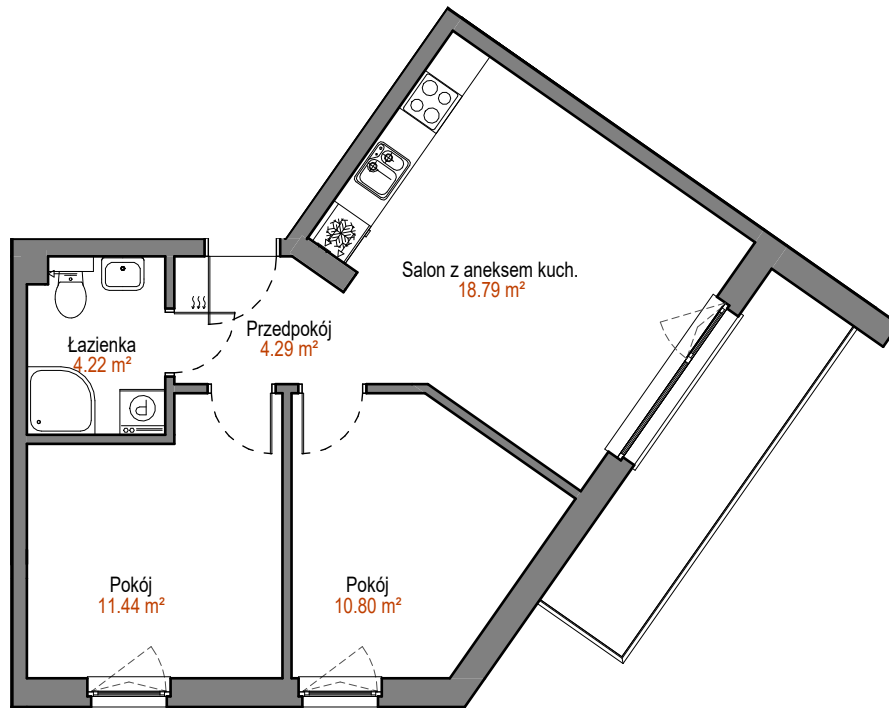

MIESZKANIE

M5

BUDYNEK 1

ŁĘGI

GRUDZIĄDZ

POZIOM
LICZBA POKOI
POW. UŻYTKOWA
POW. BALKONU

PIĘTRO I
3
49,54 m²
ok. 7,0 m²

0 1 2 3 4 5 [m]