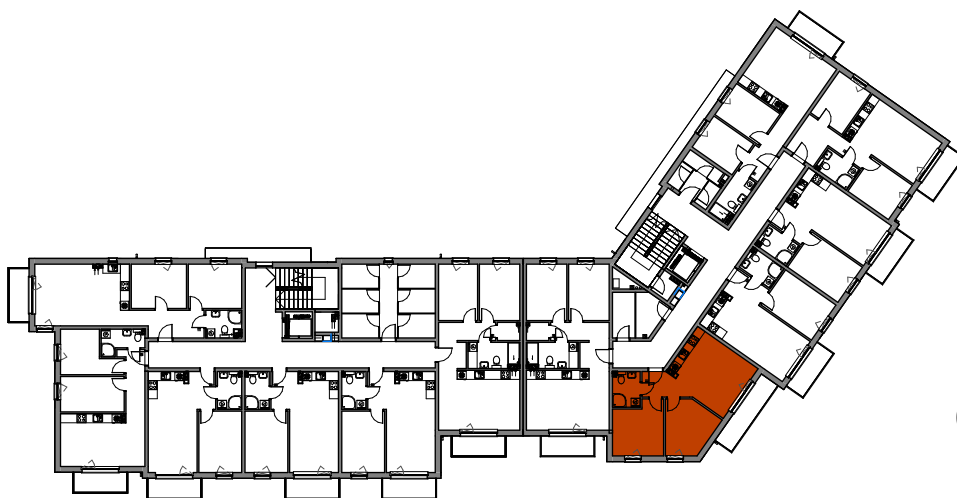

MIESZKANIE

M5

BUDYNEK 1

ŁĘGI

GRUDZIĄDZ

POZIOM
LICZBA POKOI
POW. UŻYTKOWA
POW. BALKONU

PIĘTRO I
3
49,54 m²
ok. 7,0 m²

0 1 2 3 4 5 [m]