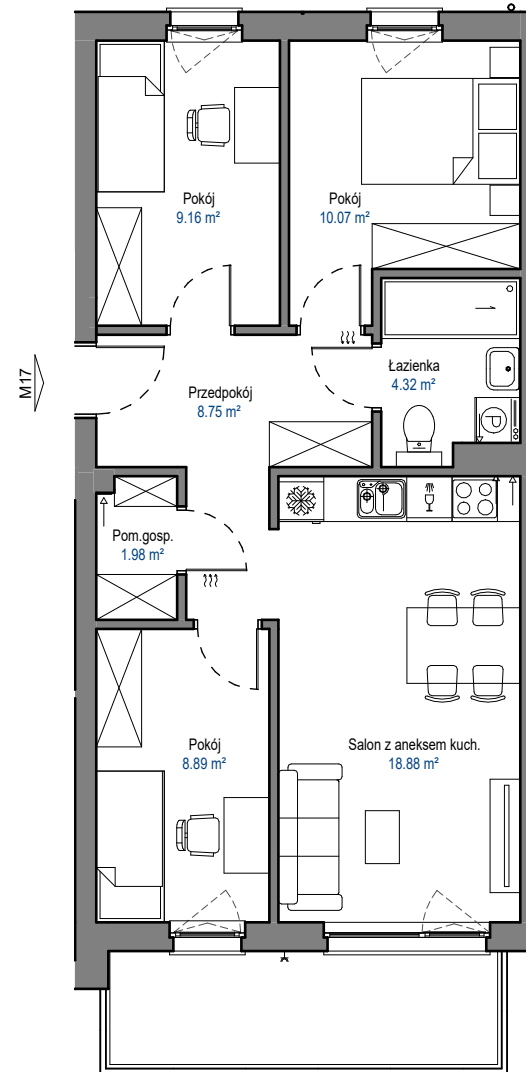

MIESZKANIE

M17

BUDYNEK C

ELBLĄSKA

GRUDZIĄDZ

POZIOM
LICZBA POKOI
POW. UŻYTKOWA
POW. BALKONU

PIĘTRO IV
4
62,05 m²
7,7 m²

0 1 2 3 4 5 [m]