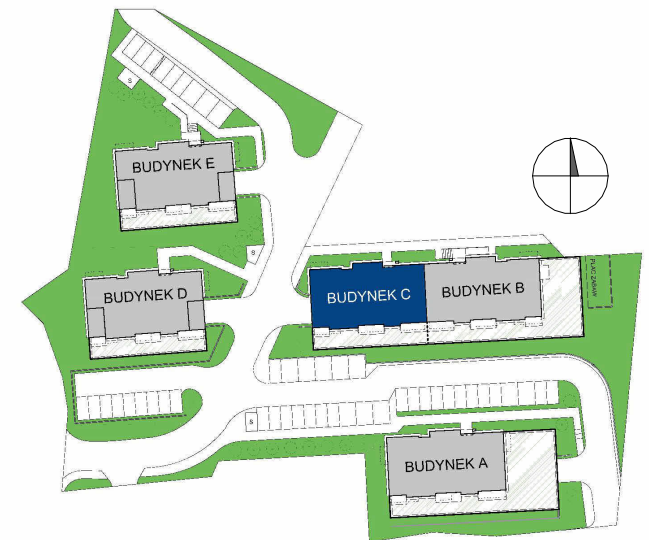

MIESZKANIE

M17

BUDYNEK C

ELBLĄSKA

GRUDZIĄDZ

POZIOM
LICZBA POKOI
POW. UŻYTKOWA
POW. BALKONU

PIĘTRO IV
4
62,05 m²
7,7 m²

0 1 2 3 4 5 [m]