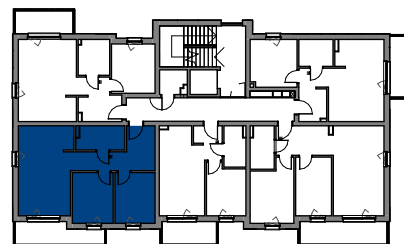

MIESZKANIE

M12

BUDYNEK D

ELBLĄSKA

GRUDZIĄDZ

POZIOM
LICZBA POKOI
POW. UŻYTKOWA
POW. BALKONU

PIĘTRO II
3
54,00 m²
7,6 m²

0 1 2 3 4 5 [m]