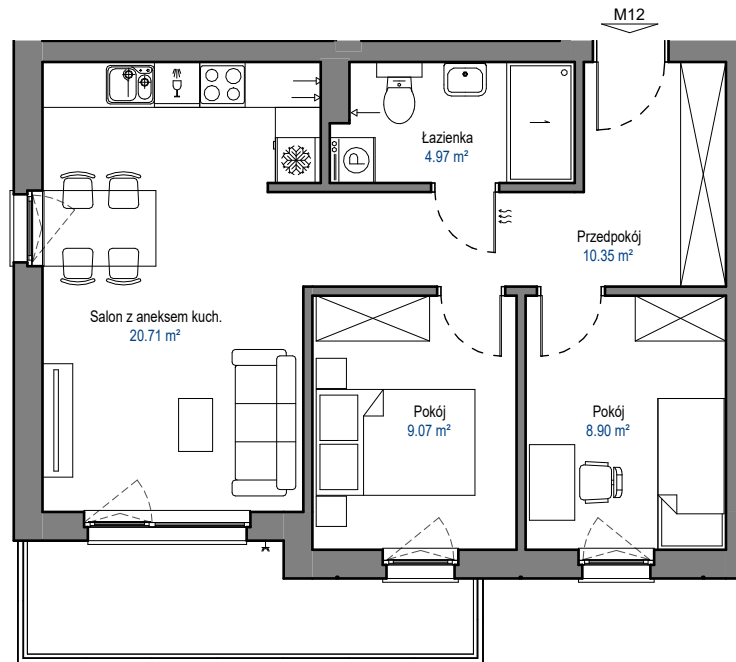

MIESZKANIE

M12

BUDYNEK D

ELBLĄSKA

GRUDZIĄDZ

POZIOM
LICZBA POKOI
POW. UŻYTKOWA
POW. BALKONU

PIĘTRO II
3
54,00 m²
7,6 m²

0 1 2 3 4 5 [m]