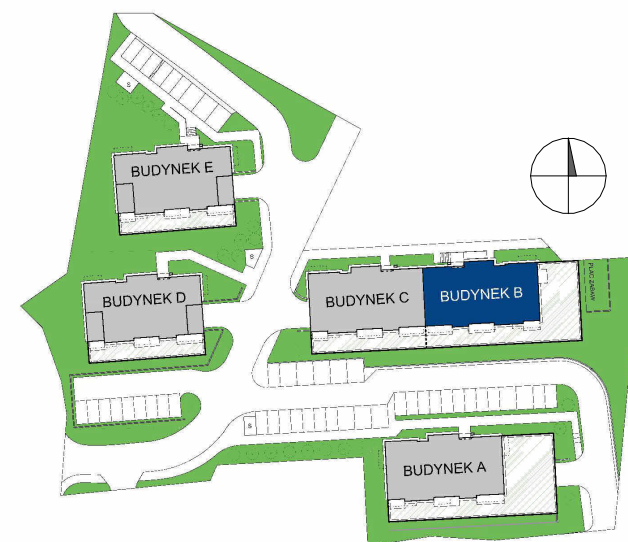

POM. GOSP.  
**PG13**  
BUDYNEK B

**ELBLĄSKA**

GRUDZIĄDZ

POZIOM

PIĘTRO I

POW. UŻYTKOWA

4,60 m<sup>2</sup>

0 1 2 3 4 5 [m]