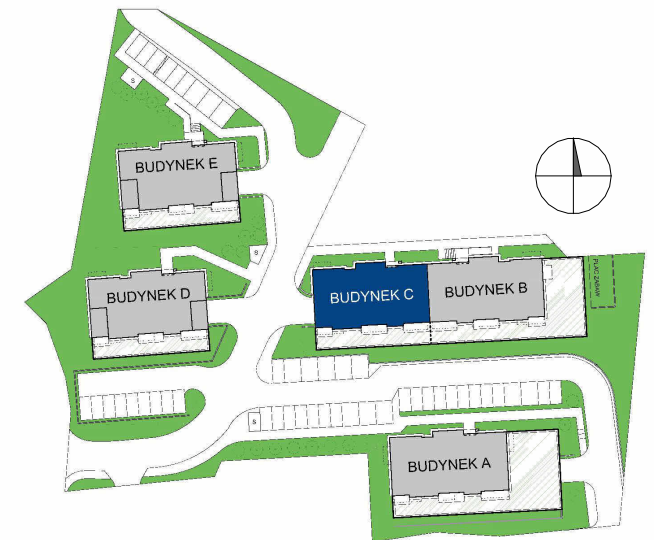

POM. GOSP.

PG4

BUDYNEK C

ELBLĄSKA

GRUDZIĄDZ

POZIOM

POW. UŻYTKOWA

PARTER

3,02 m²

0 1 2 3 4 5 [m]

Nowy Dom
DEVELOPER

 biuro@nowy-dom.eu

 510 213 514