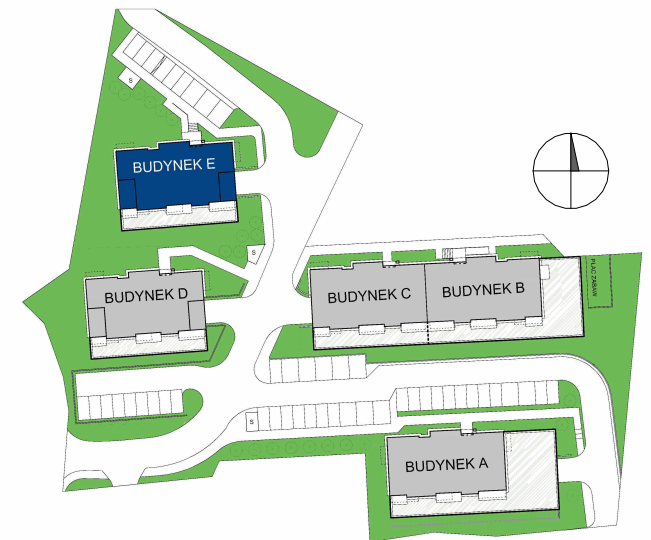

POM. GOSP.  
**PG16**  
BUDYNEK E

**ELBLĄSKA**

GRUDZIĄDZ

POZIOM  
POW. UŻYTKOWA

PIĘTRO I  
2,19 m<sup>2</sup>

0 1 2 3 4 5 [m]

 **Nowy Dom**  
DEVELOPER

 [biuro@nowy-dom.eu](mailto:biuro@nowy-dom.eu)

 510 213 514