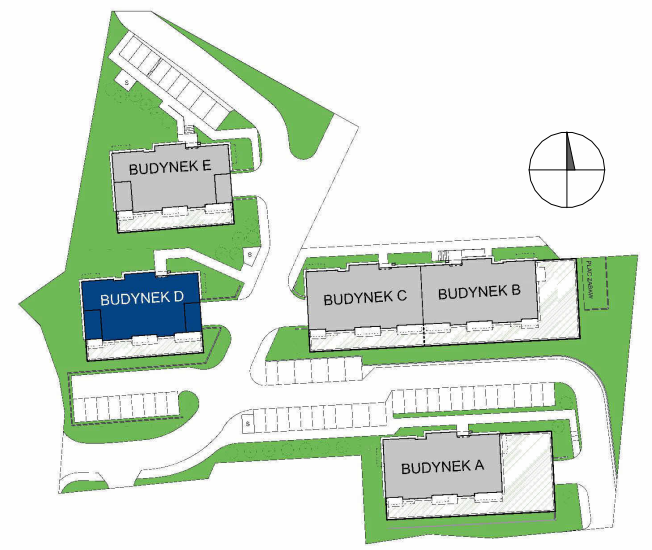

POM. GOSP.
PG22
BUDYNEK D

ELBLĄSKA

GRUDZIĄDZ

POZIOM

PIĘTRO III

POW. UŻYTKOWA

2,72 m²

 **Nowy Dom**
DEVELOPER