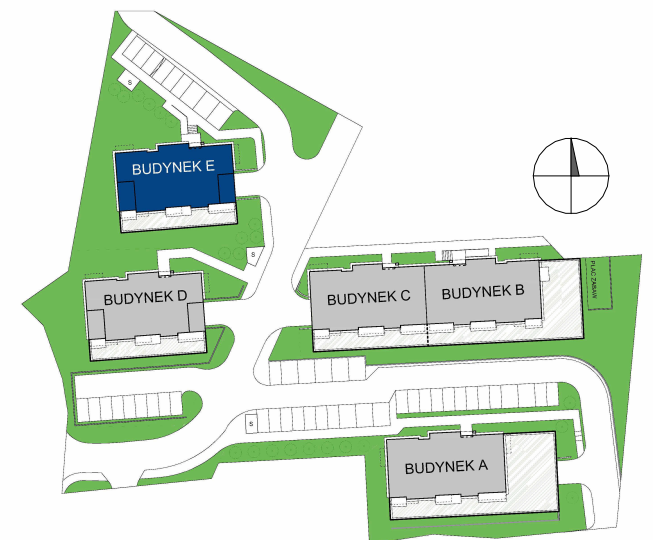

GARAŻ

BUDYNEK E

ELBLĄSKA

GRUDZIĄDZ

POZIOM

KONDYGNACJA PODZIEMNA

0 2 4 6 8 10 [m]

 **Nowy Dom**
DEVELOPER