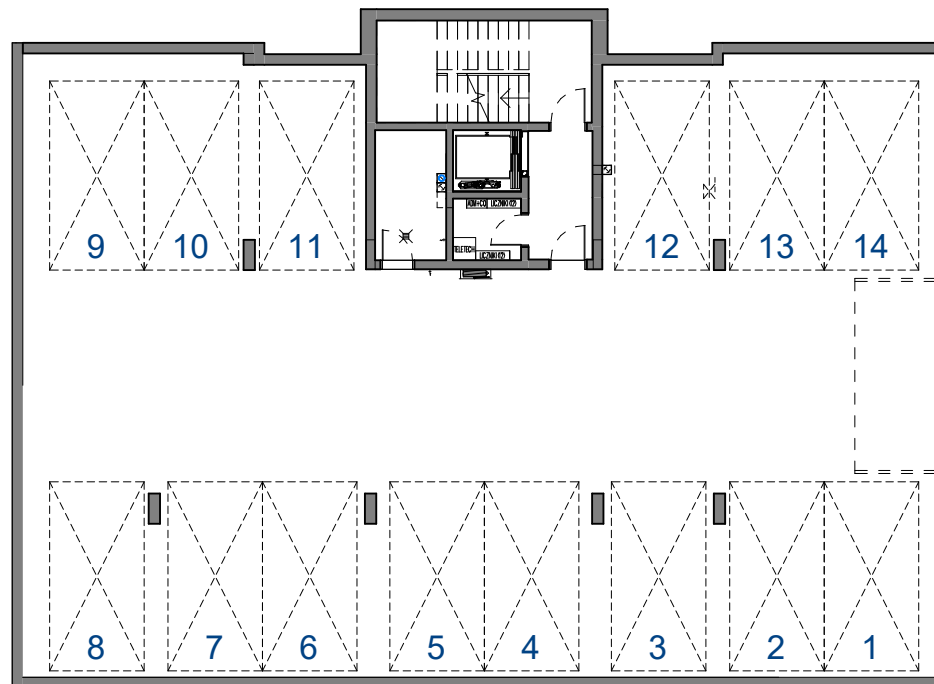

GARAŻ

BUDYNEK E

ELBLĄSKA

GRUDZIĄDZ

POZIOM

KONDYGNACJA PODZIEMNA

0 2 4 6 8 10 [m]

 **Nowy Dom**
DEVELOPER