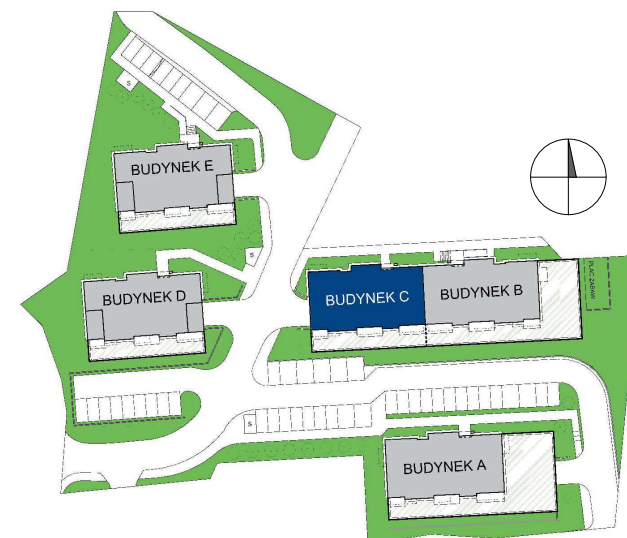

POM. GOSP.
PG15
BUDYNEK C

ELBLĄSKA

GRUDZIĄDZ

POZIOM
POW. UŻYTKOWA

PIĘTRO II
3,04 m²

0 1 2 3 4 5 [m]