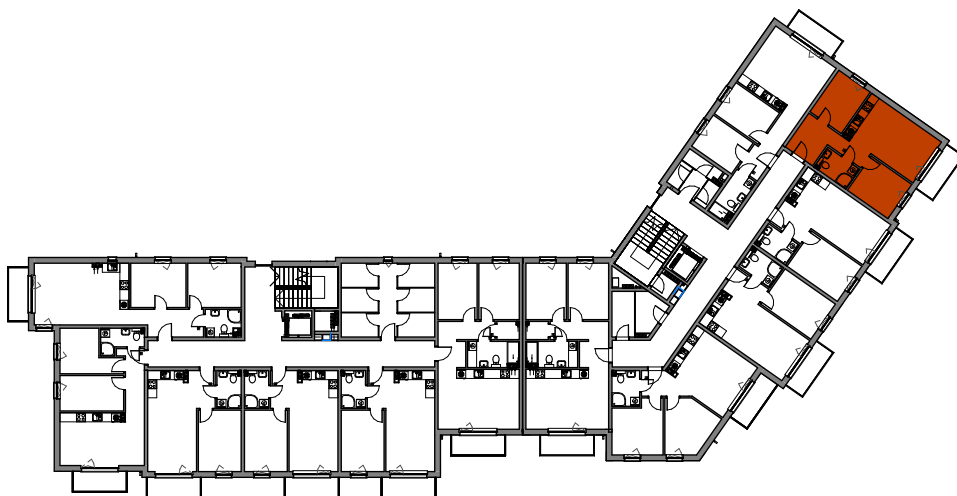

MIESZKANIE
M14
BUDYNEK 1

ŁĘGI
GRUDZIĄDZ

POZIOM
LICZBA POKOI
POW. UŻYTKOWA
POW. BALKONU

PIĘTRO III
3
48,92 m²
ok. 4,6 m²

 **Nowy Dom**
DEVELOPER

 biuro@nowy-dom.eu

 510 213 514