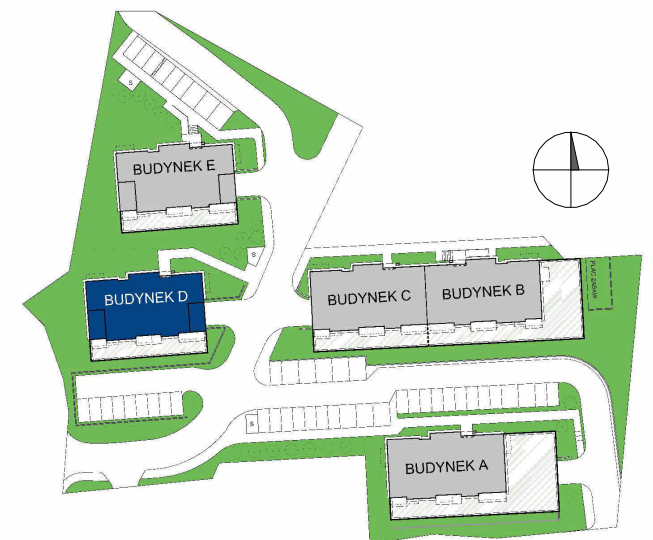

POM. GOSP.
PG9
BUDYNEK D

ELBLĄSKA

GRUDZIĄDZ

POZIOM

PIĘTRO I

POW. UŻYTKOWA

2,72 m²

0 1 2 3 4 5 [m]