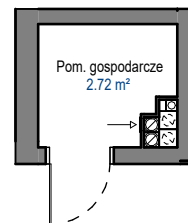

POM. GOSP.
PG9
BUDYNEK D

ELBLĄSKA

GRUDZIĄDZ

POZIOM

PIĘTRO I

POW. UŻYTKOWA

2,72 m²

0 1 2 3 4 5 [m]