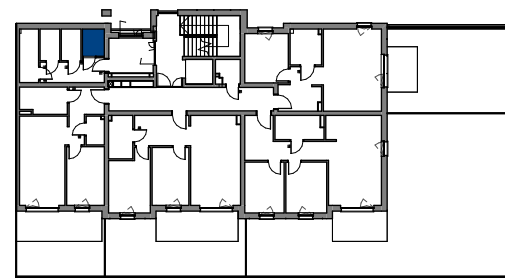

POM. GOSP.

PG2

BUDYNEK B

ELBLĄSKA

GRUDZIĄDZ

POZIOM

PARTER

POW. UŻYTKOWA

2,61 m²

0 1 2 3 4 5 [m]

Nowy Dom
DEVELOPER

biuro@nowy-dom.eu

510 213 514