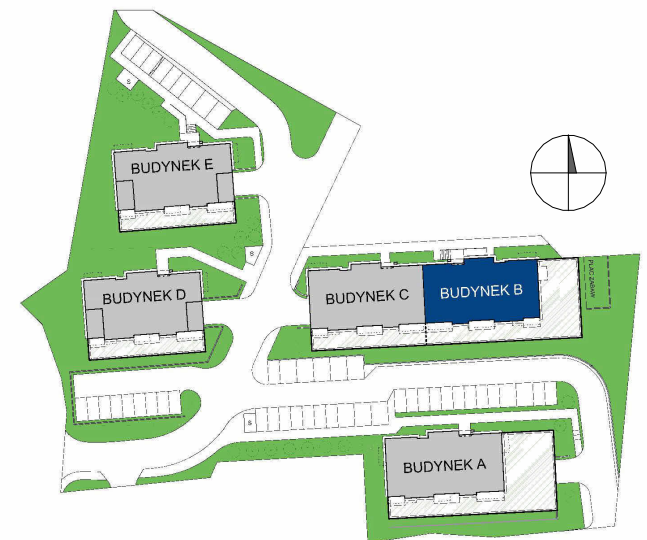

POM. GOSP.

PG2

BUDYNEK B

ELBLĄSKA

GRUDZIĄDZ

POZIOM

PARTER

POW. UŻYTKOWA

2,61 m²

0 1 2 3 4 5 [m]

Nowy Dom
DEVELOPER

biuro@nowy-dom.eu

510 213 514