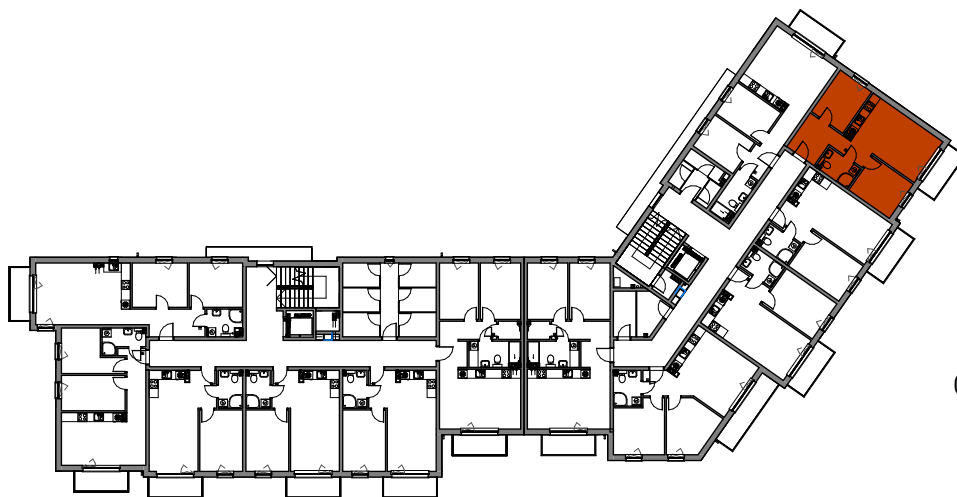

MIESZKANIE

M2

BUDYNEK 1

ŁĘGI

GRUDZIĄDZ

POZIOM
LICZBA POKOI
POW. UŻYTKOWA
POW. BALKONU

PIĘTRO I
3
48,92 m²
ok. 4,6 m²

0 1 2 3 4 5 [m]