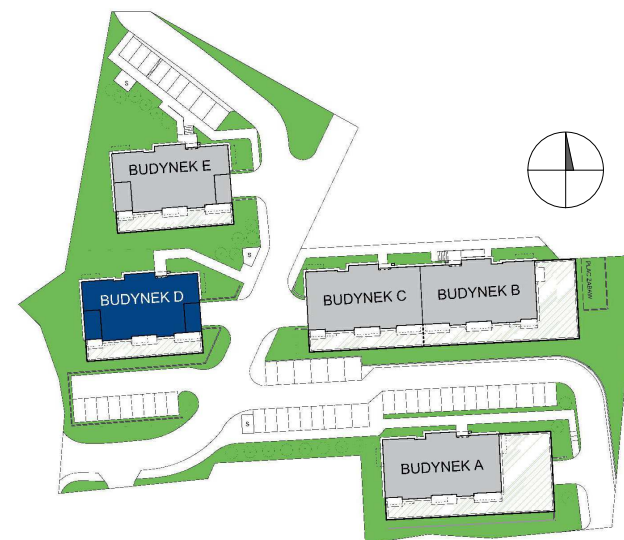

POM. GOSP.
PG4
BUDYNEK D

ELBLĄSKA

GRUDZIĄDZ

POZIOM

PARTER

POW. UŻYTKOWA

2,85 m²

0 1 2 3 4 5 [m]