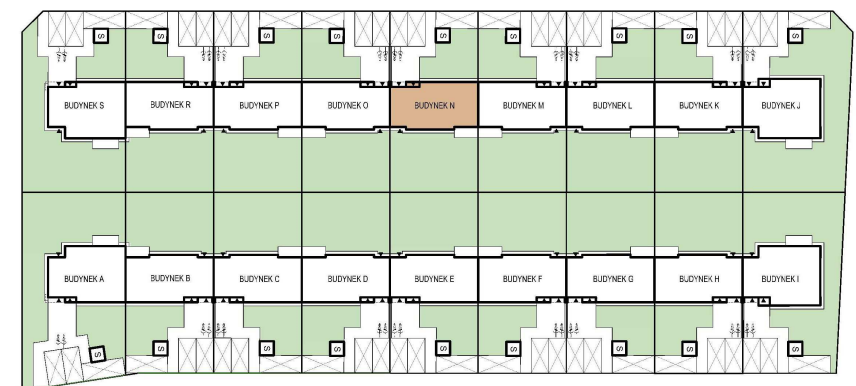

# DĘBOWE WZGÓRZE

POZIOM  
LICZBA POKOI  
POW. MIESZKANIA  
POW. BALKONU

PIĘTRO  
3  
66,54 m<sup>2</sup>  
ok. 5,0 m<sup>2</sup>

PIĘTRO

PARTER

0 1 2 3 4 5 [m]

 **Nowy Dom**  
DEWELOPER

 [biuro@nowy-dom.eu](mailto:biuro@nowy-dom.eu)