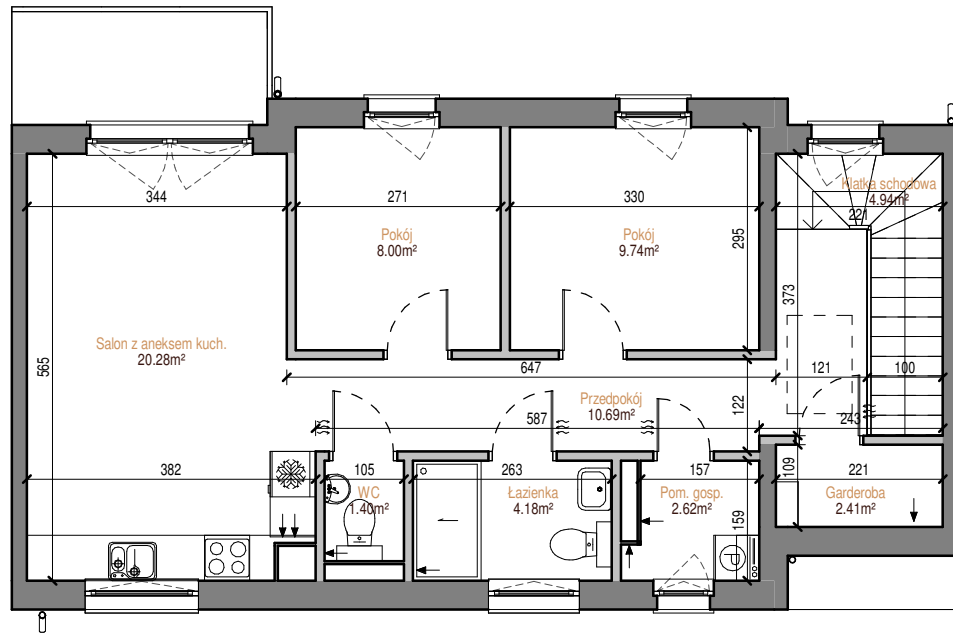

BUDYNEK  
N  
LOKAL 28

# DĘBOWE WZGÓRZE

POZIOM  
LICZBA POKOI  
POW. MIESZKANIA  
POW. BALKONU

PIĘTRO  
3  
66,54 m<sup>2</sup>  
ok. 5,0 m<sup>2</sup>

PIĘTRO

PARTER

0 1 2 3 4 5 [m]

 **Nowy Dom**  
DEWELOPER

 [biuro@nowy-dom.eu](mailto:biuro@nowy-dom.eu)