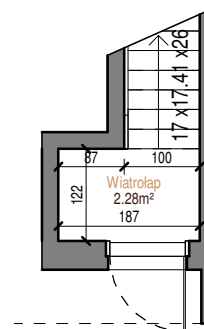

# DĘBOWE WZGÓRZE

POZIOM  
LICZBA POKOI  
POW. MIESZKANIA  
POW. BALKONU

PIĘTRO  
3  
66,54 m<sup>2</sup>  
ok. 5,0 m<sup>2</sup>

PIĘTRO

PARTER

0 1 2 3 4 5 [m]

 **Nowy Dom**  
DEWELOPER

 [biuro@nowy-dom.eu](mailto:biuro@nowy-dom.eu)