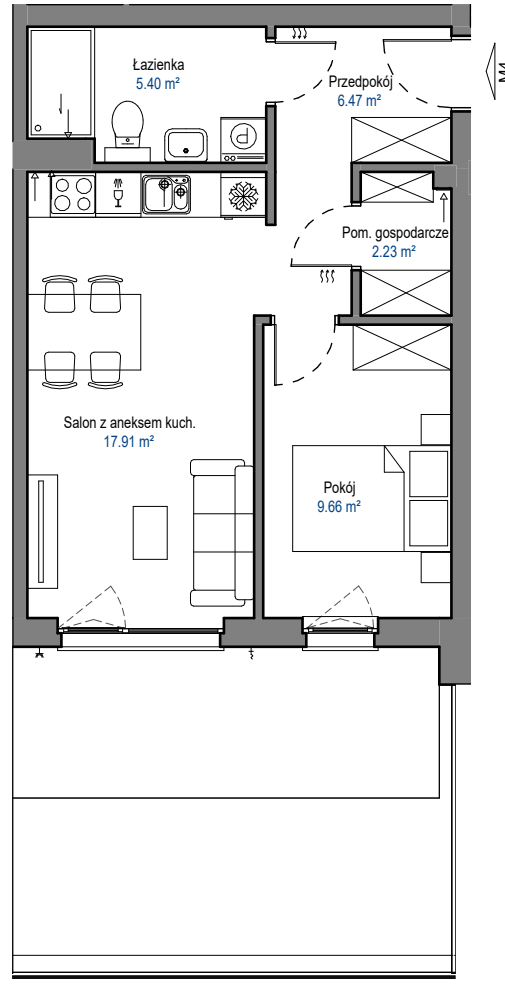

MIESZKANIE

M4

BUDYNEK B

ELBLĄSKA

GRUDZIĄDZ

POZIOM  
LICZBA POKOI  
POW. UŻYTKOWA  
POW. TARASU ZIELONEGO

PARTER  
2  
41,67 m<sup>2</sup>  
ok. 25 m<sup>2</sup>

0 1 2 3 4 5 [m]