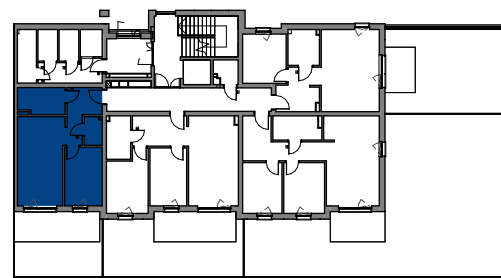

MIESZKANIE

M4

BUDYNEK B

ELBLĄSKA

GRUDZIĄDZ

POZIOM  
LICZBA POKOI  
POW. UŻYTKOWA  
POW. TARASU ZIELONEGO

PARTER  
2  
41,67 m<sup>2</sup>  
ok. 25 m<sup>2</sup>

0 1 2 3 4 5 [m]