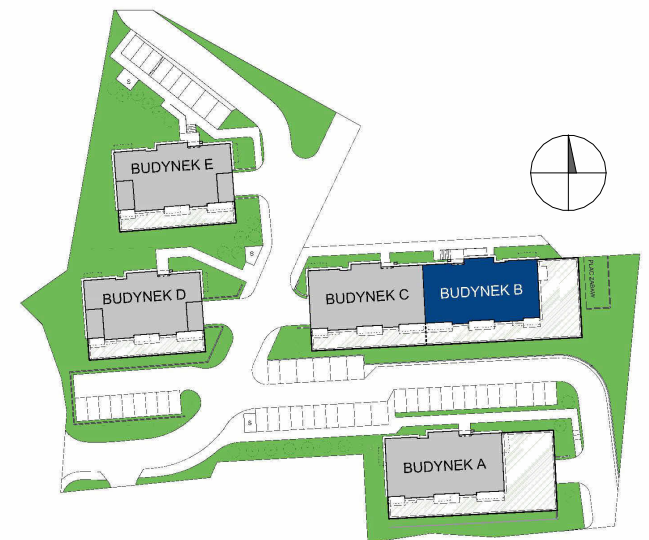

MIESZKANIE

M4

BUDYNEK B

ELBLĄSKA

GRUDZIĄDZ

POZIOM  
LICZBA POKOI  
POW. UŻYTKOWA  
POW. TARASU ZIELONEGO

PARTER  
2  
41,67 m<sup>2</sup>  
ok. 25 m<sup>2</sup>

0 1 2 3 4 5 [m]