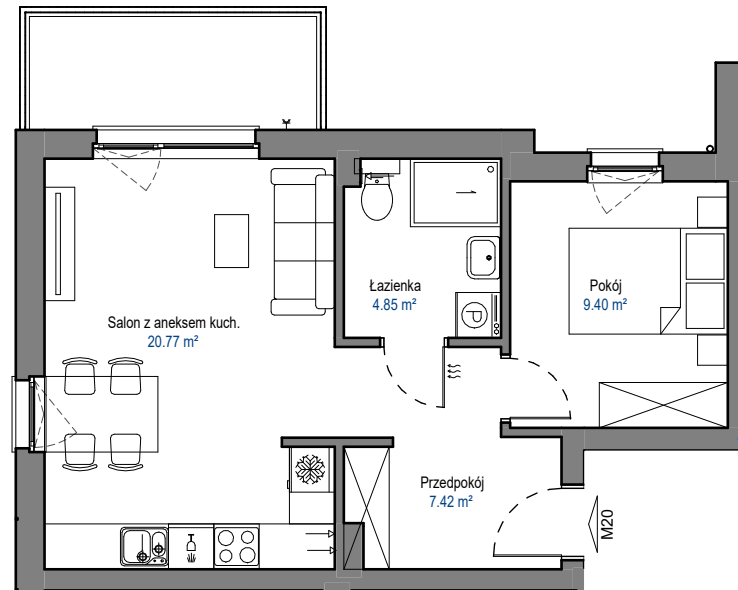

MIESZKANIE

M20

BUDYNEK C

ELBLĄSKA

GRUDZIĄDZ

POZIOM  
LICZBA POKOI  
POW. UŻYTKOWA  
POW. BALKONU

PIĘTRO IV  
2  
42,44 m<sup>2</sup>  
5,7 m<sup>2</sup>

0 1 2 3 4 5 [m]