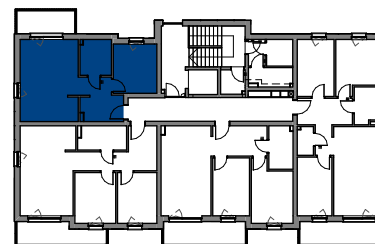

MIESZKANIE

M20

BUDYNEK C

ELBLĄSKA

GRUDZIĄDZ

POZIOM  
LICZBA POKOI  
POW. UŻYTKOWA  
POW. BALKONU

PIĘTRO IV  
2  
42,44 m<sup>2</sup>  
5,7 m<sup>2</sup>

0 1 2 3 4 5 [m]