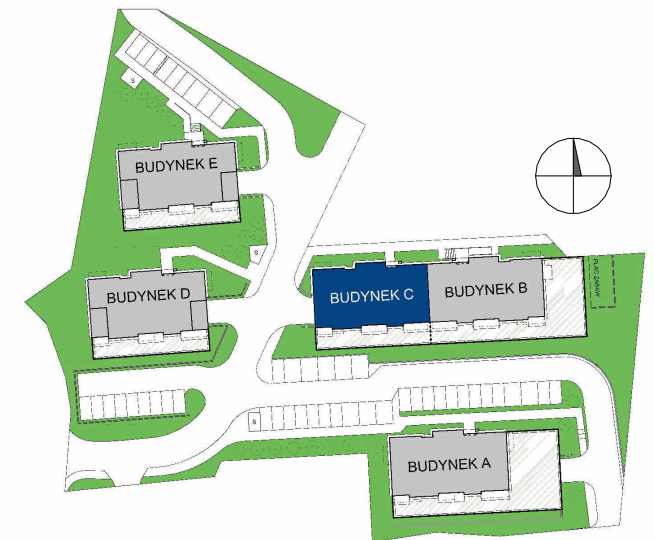

MIESZKANIE

M20

BUDYNEK C

ELBLĄSKA

GRUDZIĄDZ

POZIOM  
LICZBA POKOI  
POW. UŻYTKOWA  
POW. BALKONU

PIĘTRO IV  
2  
42,44 m<sup>2</sup>  
5,7 m<sup>2</sup>

0 1 2 3 4 5 [m]