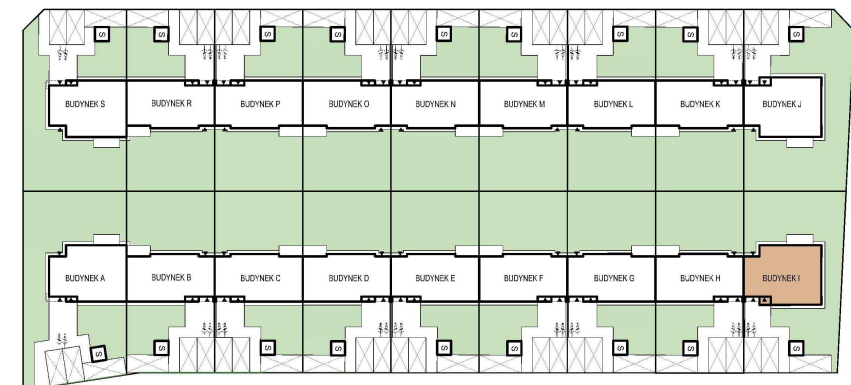

BUDYNEK

LOKAL 18

DĘBOWE WZGÓRZE

POZIOM
LICZBA POKOI
POW. MIESZKANIA
POW. OGRÓDEK

PARTER
3
60,36 m²
ok. 196 m²

0 1 2 3 4 5 [m]

 **Nowy Dom**
DEWELOPER

 biuro@nowy-dom.eu