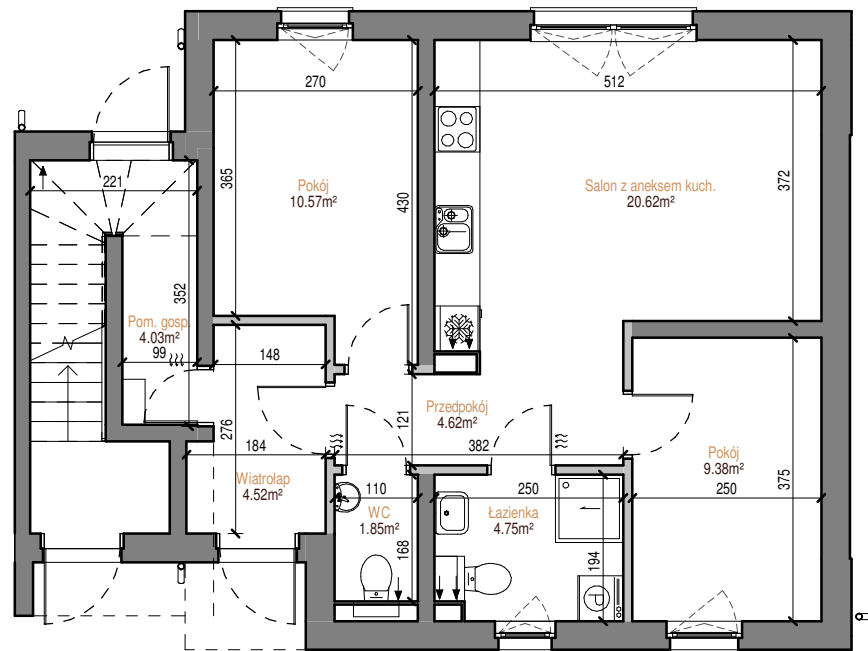

BUDYNEK

LOKAL 18

DĘBOWE WZGÓRZE

POZIOM
LICZBA POKOI
POW. MIESZKANIA
POW. OGRÓDEK

PARTER
3
60,36 m²
ok. 196 m²

0 1 2 3 4 5 [m]

 **Nowy Dom**
DEWELOPER

 biuro@nowy-dom.eu

 510 213 514