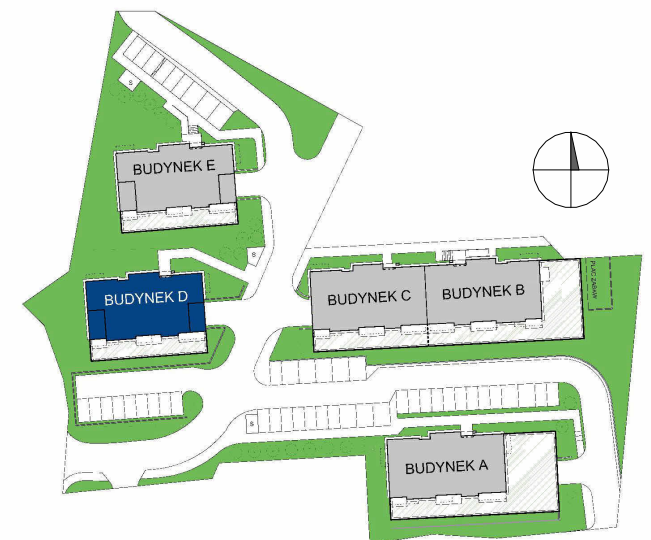

MIESZKANIE

M18

BUDYNEK D

ELBLĄSKA

GRUDZIĄDZ

POZIOM
LICZBA POKOI
POW. UŻYTKOWA
POW. BALKONU

PIĘTRO III
2
42,44 m²
5,7 m²

0 1 2 3 4 5 [m]