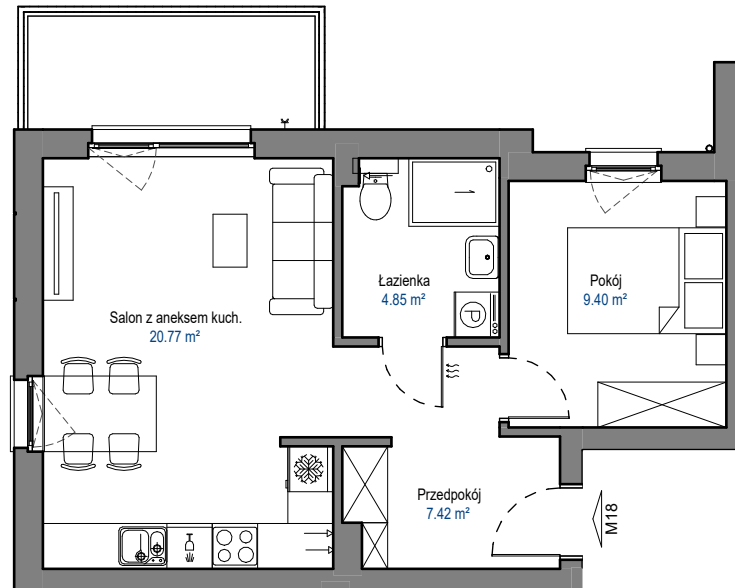

MIESZKANIE

M18

BUDYNEK D

ELBLĄSKA

GRUDZIĄDZ

POZIOM
LICZBA POKOI
POW. UŻYTKOWA
POW. BALKONU

PIĘTRO III
2
42,44 m²
5,7 m²

0 1 2 3 4 5 [m]