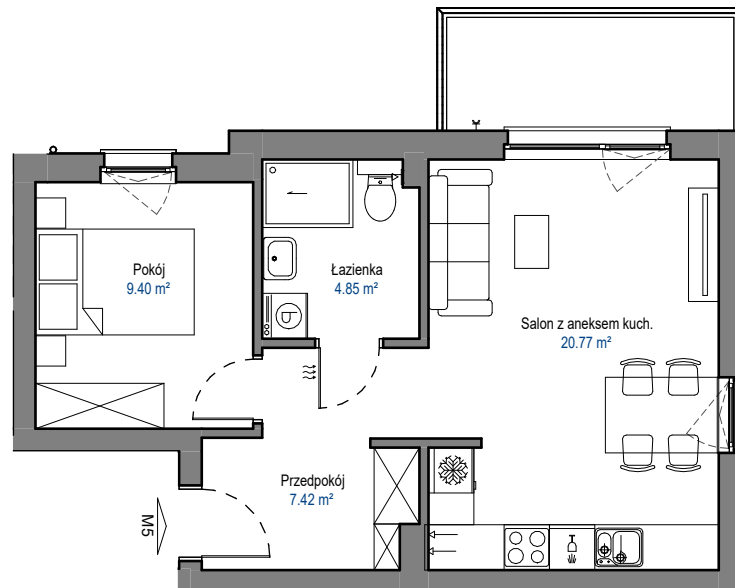

MIESZKANIE

M5

BUDYNEK B

ELBLĄSKA

GRUDZIĄDZ

POZIOM
LICZBA POKOI
POW. UŻYTKOWA
POW. BALKONU

PIĘTRO I
2
42,44 m²
5,7 m²

0 1 2 3 4 5 [m]