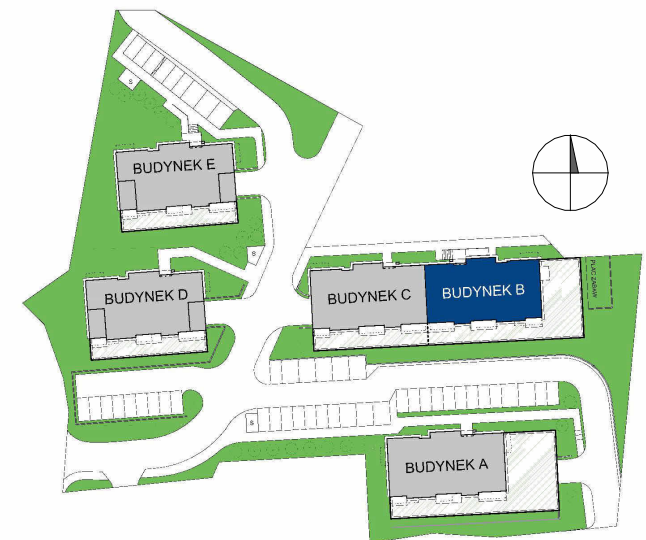

MIESZKANIE

M5

BUDYNEK B

ELBLĄSKA

GRUDZIĄDZ

POZIOM
LICZBA POKOI
POW. UŻYTKOWA
POW. BALKONU

PIĘTRO I
2
42,44 m²
5,7 m²

0 1 2 3 4 5 [m]