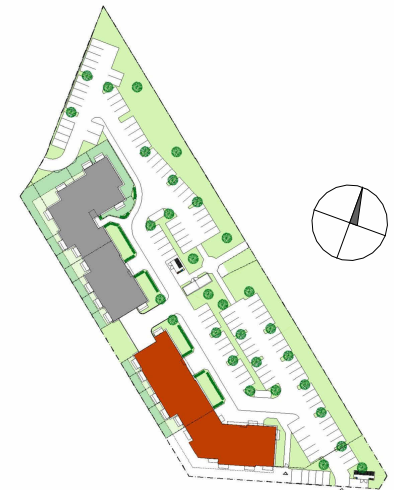

MIESZKANIE

M7

BUDYNEK 1

ŁĘGI

GRUDZIĄDZ

POZIOM
LICZBA POKOI
POW. UŻYTKOWA
POW. BALKONU

PIĘTRO II
3
49,65 m²
ok. 4,6 m²

0 1 2 3 4 5 [m]