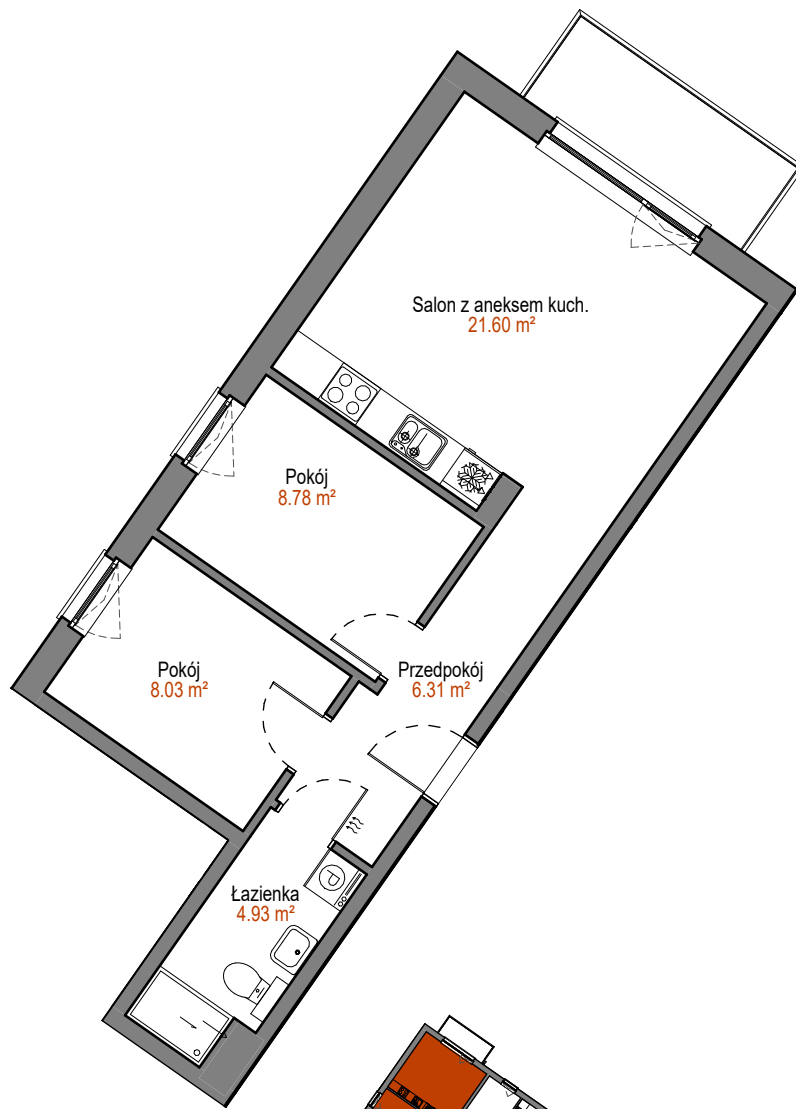

MIESZKANIE

M7

BUDYNEK 1

ŁĘGI

GRUDZIĄDZ

POZIOM
LICZBA POKOI
POW. UŻYTKOWA
POW. BALKONU

PIĘTRO II
3
49,65 m²
ok. 4,6 m²

0 1 2 3 4 5 [m]