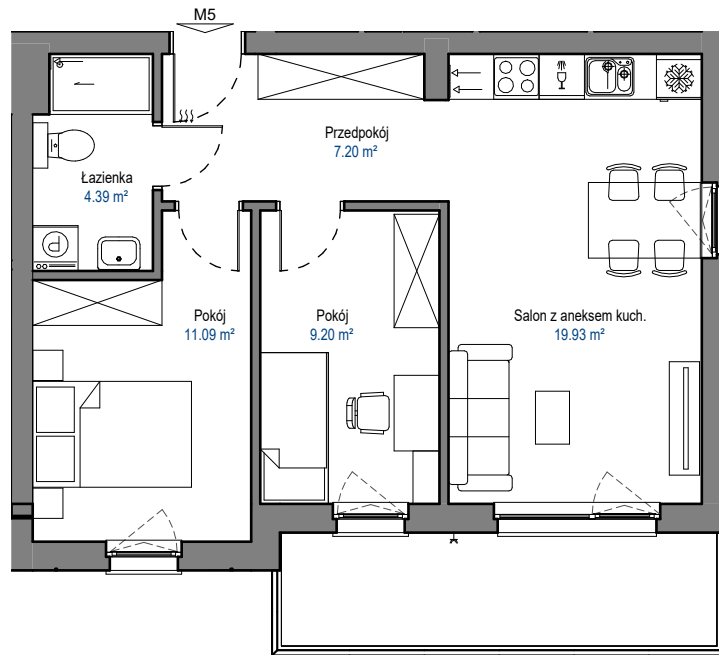

## ELBLĄSKA

GRUDZIĄDZ

POZIOM  
LICZBA POKOI  
POW. UŻYTKOWA  
POW. BALKONU

PIĘTRO I  
3  
51,81 m<sup>2</sup>  
8,6 m<sup>2</sup>

0 1 2 3 4 5 [m]

**Nowy Dom**  
DEVELOPER

 [biuro@nowy-dom.eu](mailto:biuro@nowy-dom.eu)