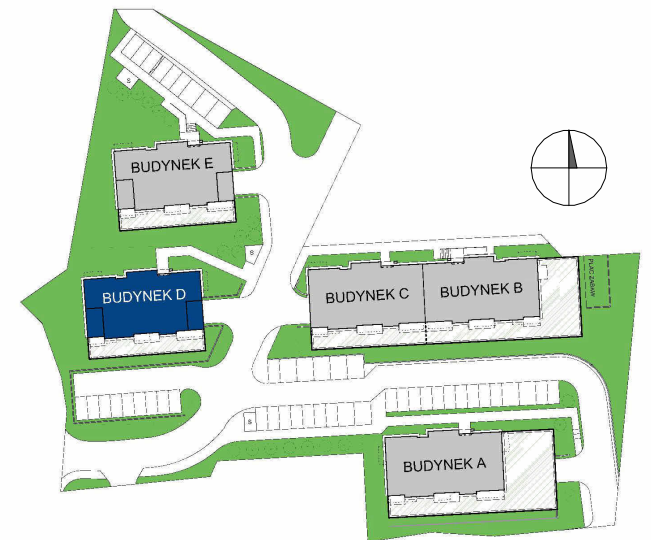

# M5

BUDYNEK D

## ELBLĄSKA

GRUDZIĄDZ

POZIOM  
LICZBA POKOI  
POW. UŻYTKOWA  
POW. BALKONU

PIĘTRO I  
3  
51,81 m<sup>2</sup>  
8,6 m<sup>2</sup>

0 1 2 3 4 5 [m]

**Nowy Dom**  
DEVELOPER

 [biuro@nowy-dom.eu](mailto:biuro@nowy-dom.eu)