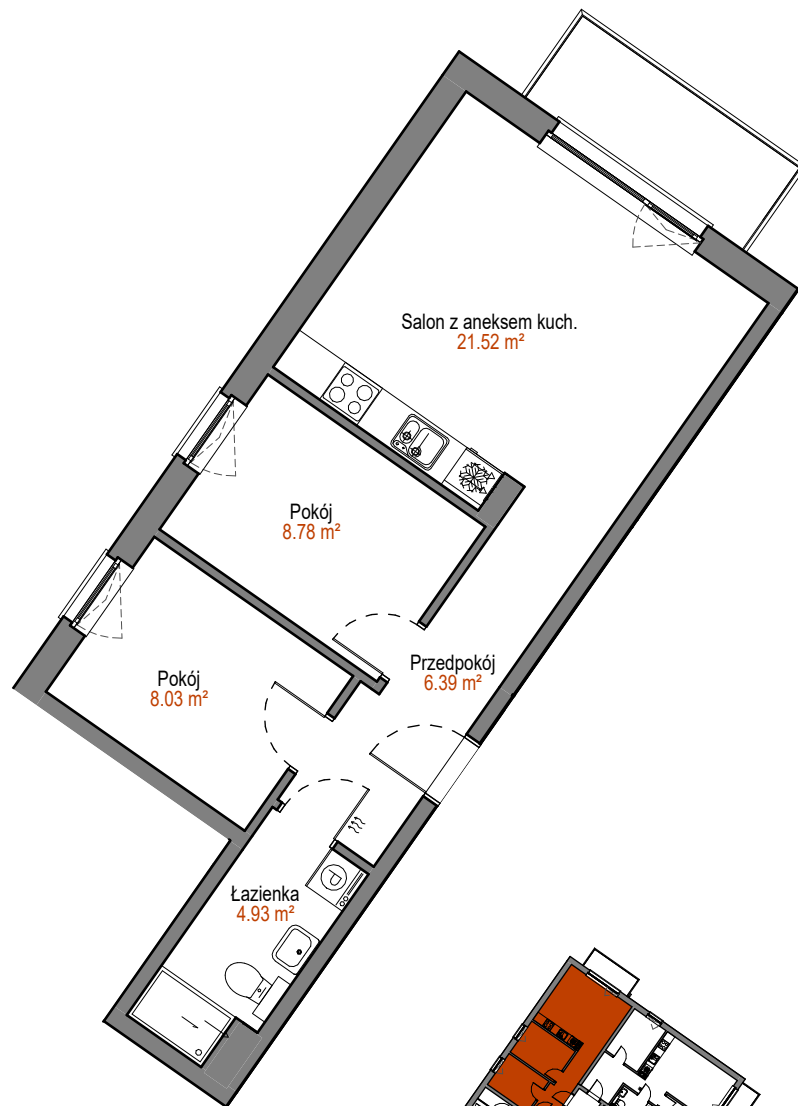

MIESZKANIE
M13
BUDYNEK 1

ŁĘGI
GRUDZIĄDZ

POZIOM
LICZBA POKOI
POW. UŻYTKOWA
POW. BALKONU

PIĘTRO III
3
49,65 m²
ok. 4,6 m²

0 1 2 3 4 5 [m]

 **Nowy Dom**
DEVELOPER

 biuro@nowy-dom.eu

 510 213 514