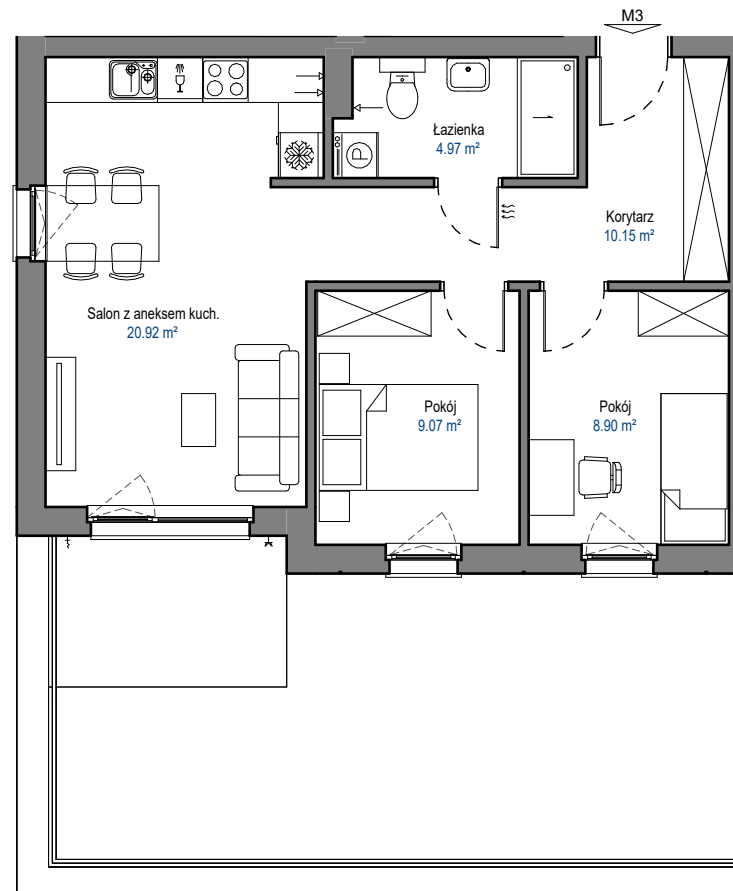

MIESZKANIE

# M3

BUDYNEK D

## ELBLĄSKA

GRUDZIĄDZ

POZIOM  
LICZBA POKOI  
POW. UŻYTKOWA  
POW. TARASU ZIELONEGO

PARTER  
3  
54,01 m<sup>2</sup>  
ok. 37 m<sup>2</sup>

0 1 2 3 4 5 [m]

 **Nowy Dom**  
DEVELOPER

 [biuro@nowy-dom.eu](mailto:biuro@nowy-dom.eu)