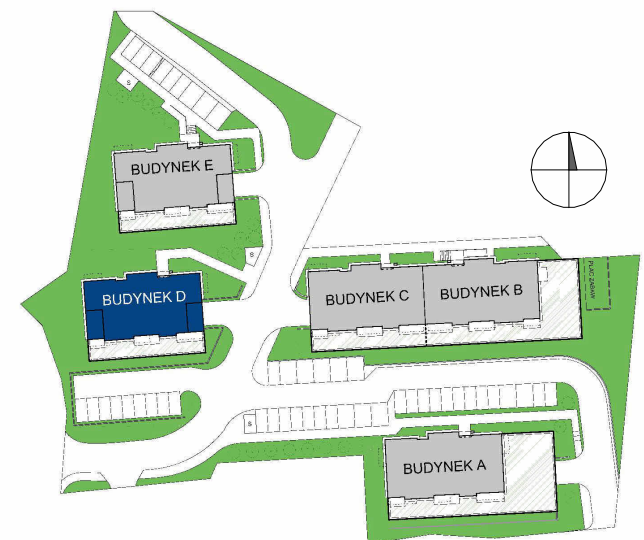

# M3

BUDYNEK D

## ELBLĄSKA

GRUDZIĄDZ

POZIOM  
LICZBA POKOI  
POW. UŻYTKOWA  
POW. TARASU ZIELONEGO

PARTER  
3  
54,01 m<sup>2</sup>  
ok. 37 m<sup>2</sup>

0 1 2 3 4 5 [m]

 **Nowy Dom**  
DEVELOPER

 [biuro@nowy-dom.eu](mailto:biuro@nowy-dom.eu)