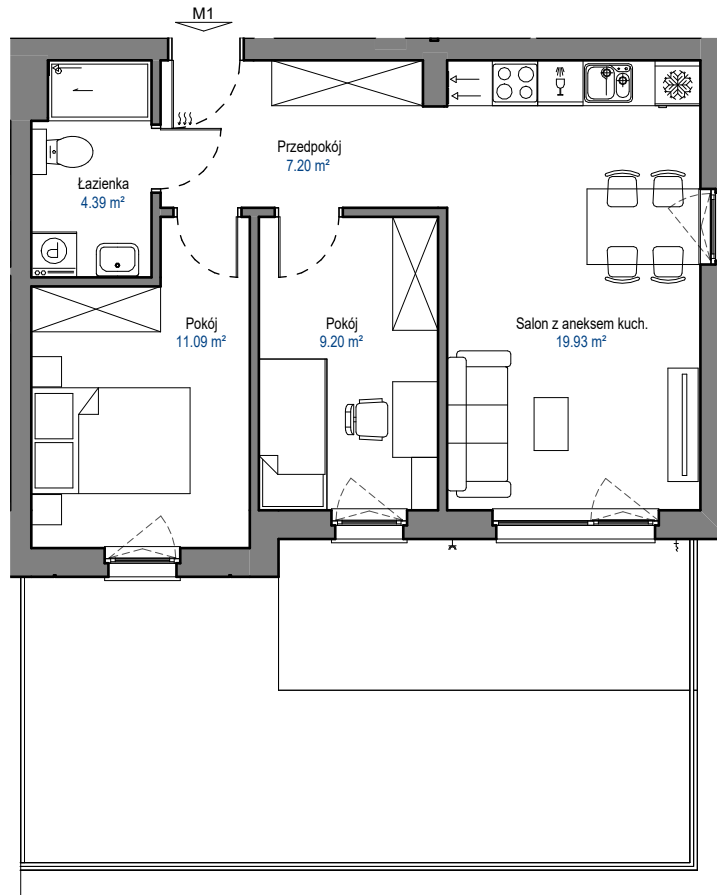

MIESZKANIE

M1

BUDYNEK D

ELBLĄSKA

GRUDZIĄDZ

POZIOM
LICZBA POKOI
POW. UŻYTKOWA
POW. TARASU ZIELONEGO

PARTER
3
51,81 m²
ok. 37 m²

0 1 2 3 4 5 [m]