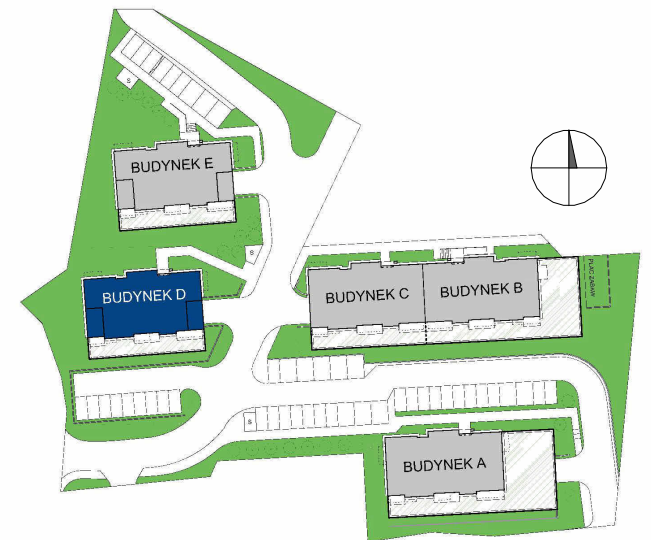

MIESZKANIE

M15

BUDYNEK D

ELBLĄSKA

GRUDZIĄDZ

POZIOM  
LICZBA POKOI  
POW. UŻYTKOWA  
POW. BALKONU

PIĘTRO III  
3  
51,81 m<sup>2</sup>  
8,6 m<sup>2</sup>

0 1 2 3 4 5 [m]