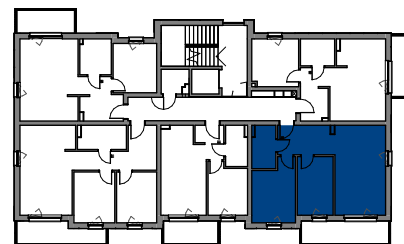

MIESZKANIE

M15

BUDYNEK D

ELBLĄSKA

GRUDZIĄDZ

POZIOM  
LICZBA POKOI  
POW. UŻYTKOWA  
POW. BALKONU

PIĘTRO III  
3  
51,81 m<sup>2</sup>  
8,6 m<sup>2</sup>

0 1 2 3 4 5 [m]