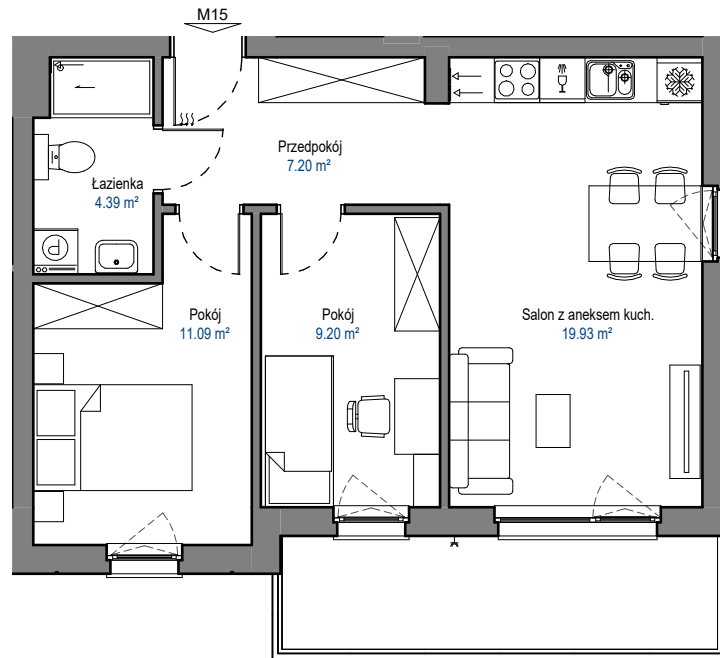

MIESZKANIE

M15

BUDYNEK D

ELBLĄSKA

GRUDZIĄDZ

POZIOM  
LICZBA POKOI  
POW. UŻYTKOWA  
POW. BALKONU

PIĘTRO III  
3  
51,81 m<sup>2</sup>  
8,6 m<sup>2</sup>

0 1 2 3 4 5 [m]