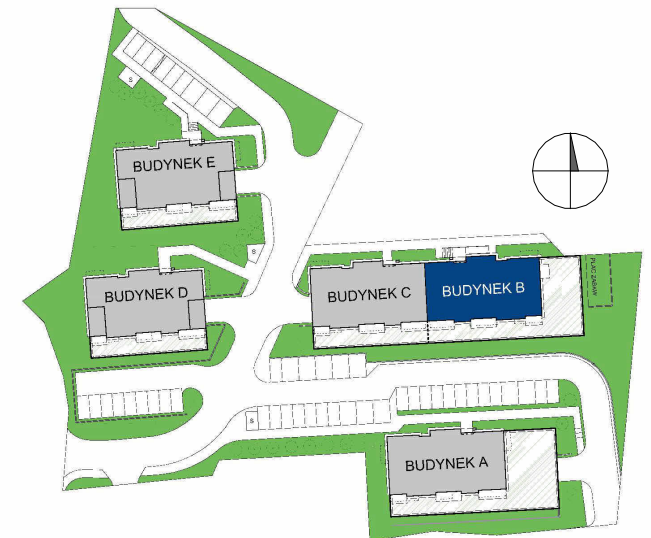

MIESZKANIE

M8

BUDYNEK B

ELBLĄSKA

GRUDZIĄDZ

POZIOM  
LICZBA POKOI  
POW. UŻYTKOWA  
POW. BALKONU

PIĘTRO I  
2  
41,67 m<sup>2</sup>  
7,7 m<sup>2</sup>

0 1 2 3 4 5 [m]