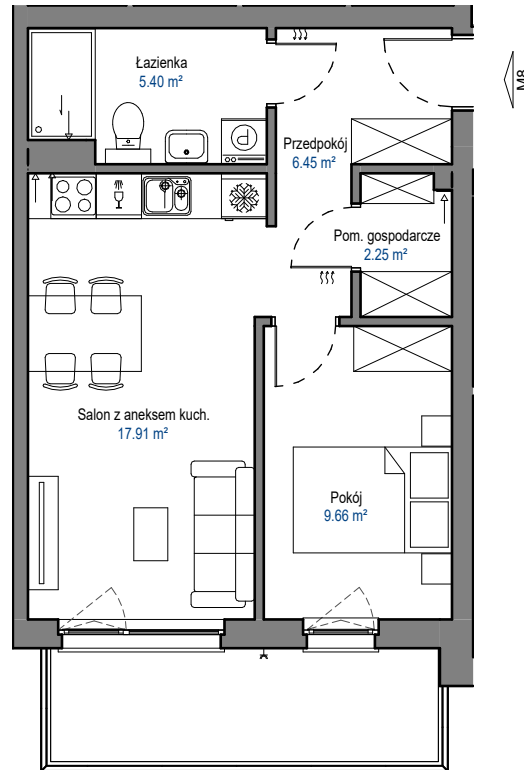

MIESZKANIE

M8

BUDYNEK B

ELBLĄSKA

GRUDZIĄDZ

POZIOM  
LICZBA POKOI  
POW. UŻYTKOWA  
POW. BALKONU

PIĘTRO I  
2  
41,67 m<sup>2</sup>  
7,7 m<sup>2</sup>

0 1 2 3 4 5 [m]