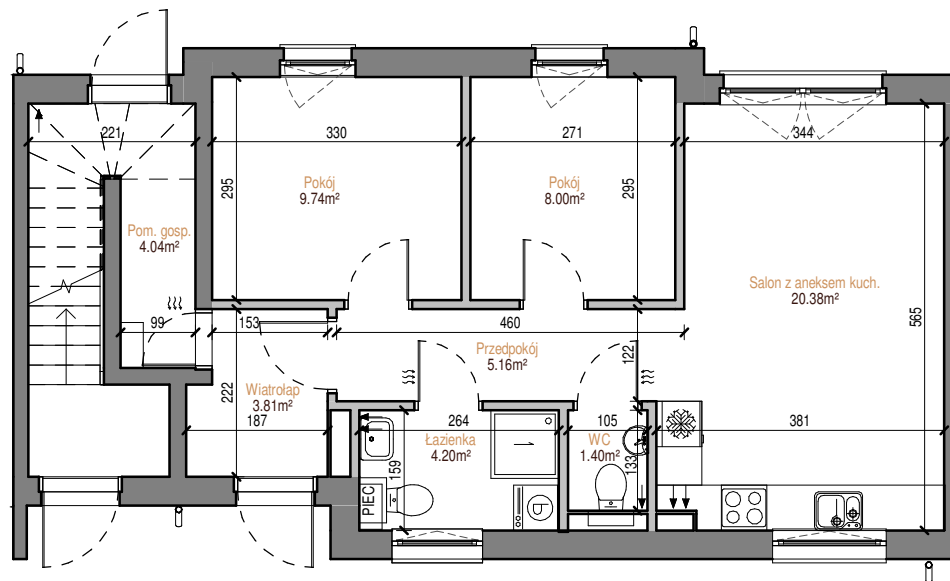

BUDYNEK

LOKAL 6

DĘBOWE WZGÓRZE

POZIOM
LICZBA POKOI
POW. MIESZKANIA
POW. OGRÓDKA

PARTER
3
56,73 m²
ok. 114 m²

0 1 2 3 4 5 [m]

Nowy Dom
DEWELOPER

biuro@nowy-dom.eu