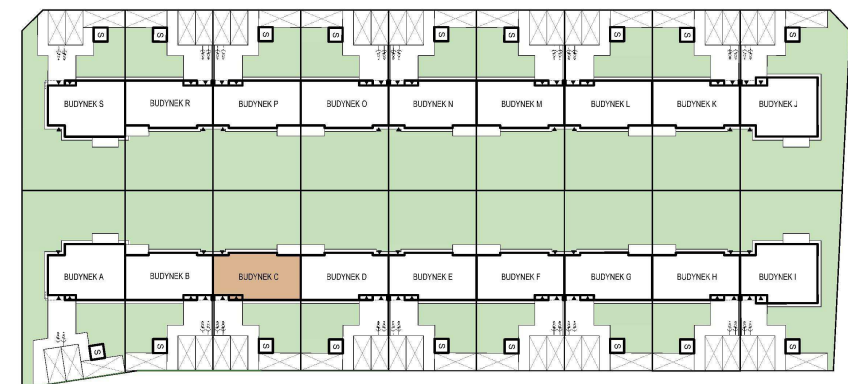

BUDYNEK

LOKAL 6

DĘBOWE WZGÓRZE

POZIOM
LICZBA POKOI
POW. MIESZKANIA
POW. OGRÓDKA

PARTER
3
56,73 m²
ok. 114 m²

0 1 2 3 4 5 [m]

Nowy Dom
DEWELOPER

biuro@nowy-dom.eu