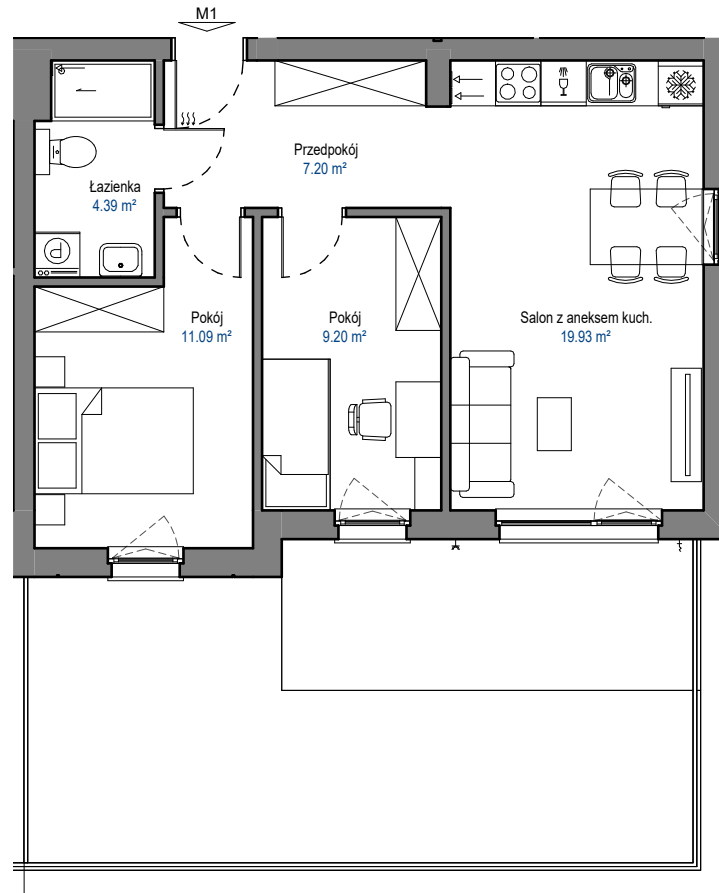

MIESZKANIE

M1

BUDYNEK E

ELBLĄSKA

GRUDZIĄDZ

POZIOM
LICZBA POKOI
POW. UŻYTKOWA
POW. TARASU ZIELONEGO

PARTER
3
51,81 m²
ok. 37 m²

0 1 2 3 4 5 [m]