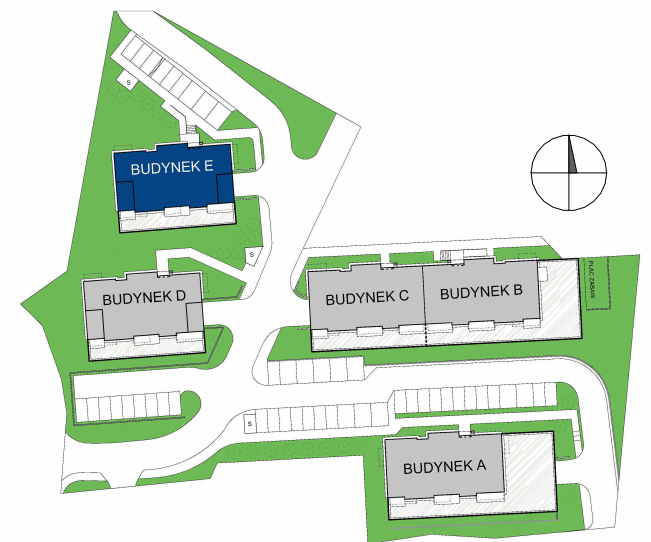

MIESZKANIE

M1

BUDYNEK E

ELBLĄSKA

GRUDZIĄDZ

POZIOM
LICZBA POKOI
POW. UŻYTKOWA
POW. TARASU ZIELONEGO

PARTER
3
51,81 m²
ok. 37 m²

0 1 2 3 4 5 [m]